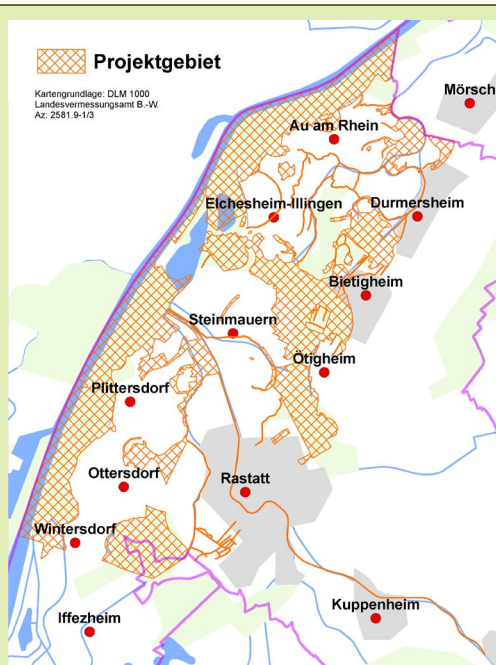

Sie haben eine Projektidee, wissen aber nicht, ob diese förderfähig ist? Wir beraten Sie gerne.

Projektgebiet

Das vorgesehene Projektgebiet umfasst die Natura 2000-Gebiete der Rheinniederung zwischen Wintersdorf und Karlsruhe. Während der Antragstellung für das derzeit zwischen Karlsruhe und Philippsburg laufende LIFE-Projekt, wurde aus dem Raum Rastatt der Wunsch geäußert, das Projekt auf den Landkreis Rastatt auszudehnen. Diesem Wunsch kommen wir mit dem neuen LIFE+ Antrag nach.