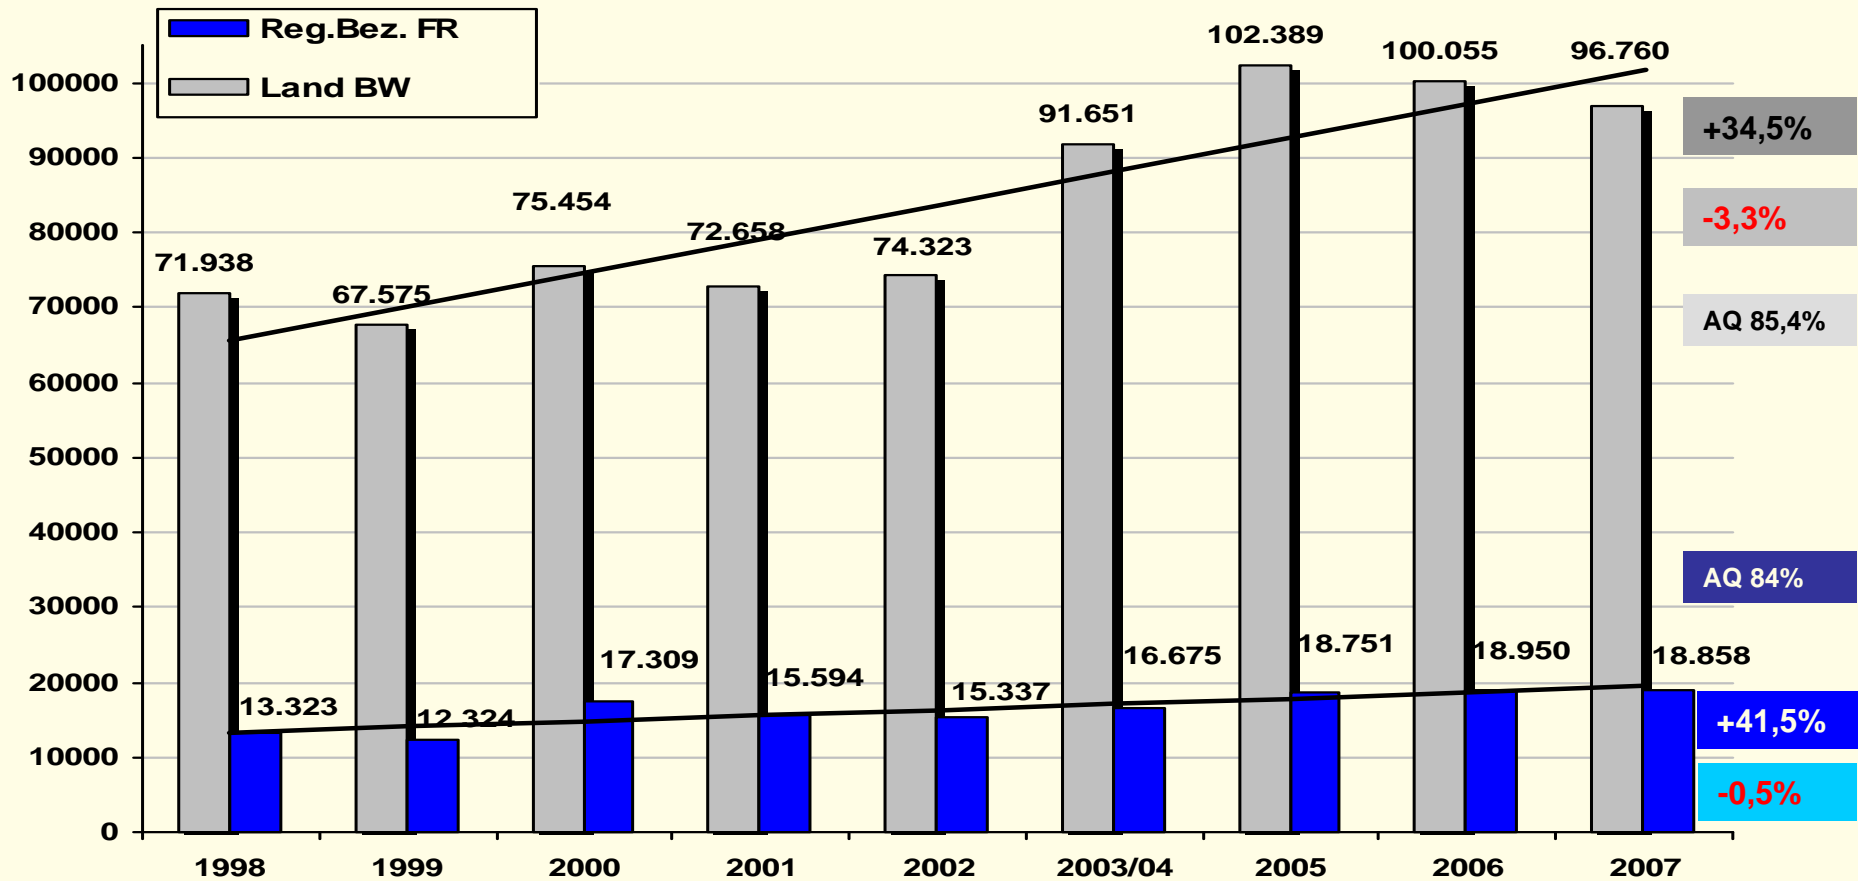

# Diebstahlsdelikte im 10-Jahresvergleich Regierungsbezirk Freiburg und Land BW

# Wohnungseinbrüche im 10-Jahresvergleich Regierungsbezirk Freiburg und Land BW

- 39,3%

1,1%

AQ 19,2%

AQ 20,9%

- 46,9%

- 11,4%

# Betrugsdelikte im 10-Jahresvergleich Regierungsbezirk Freiburg und Land BW