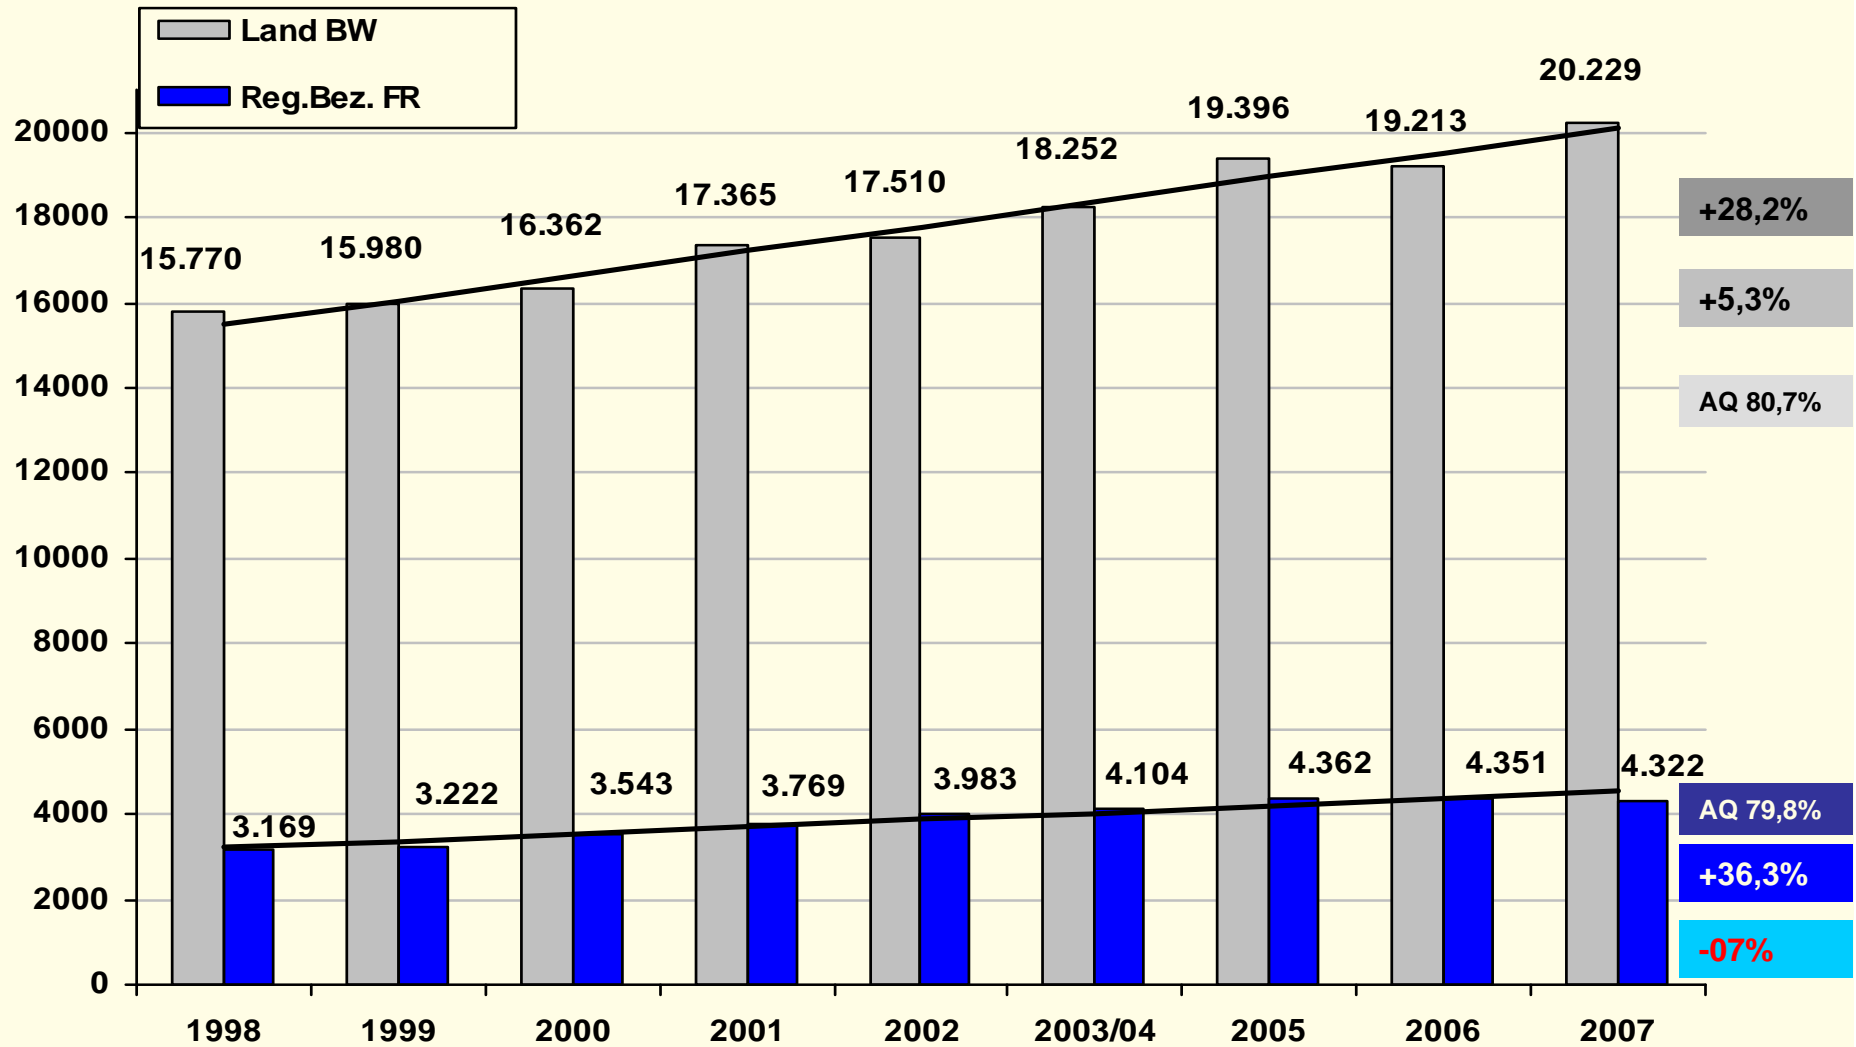

Gewaltkriminalität im 10-Jahresvergleich Regierungsbezirk Freiburg und Land BW