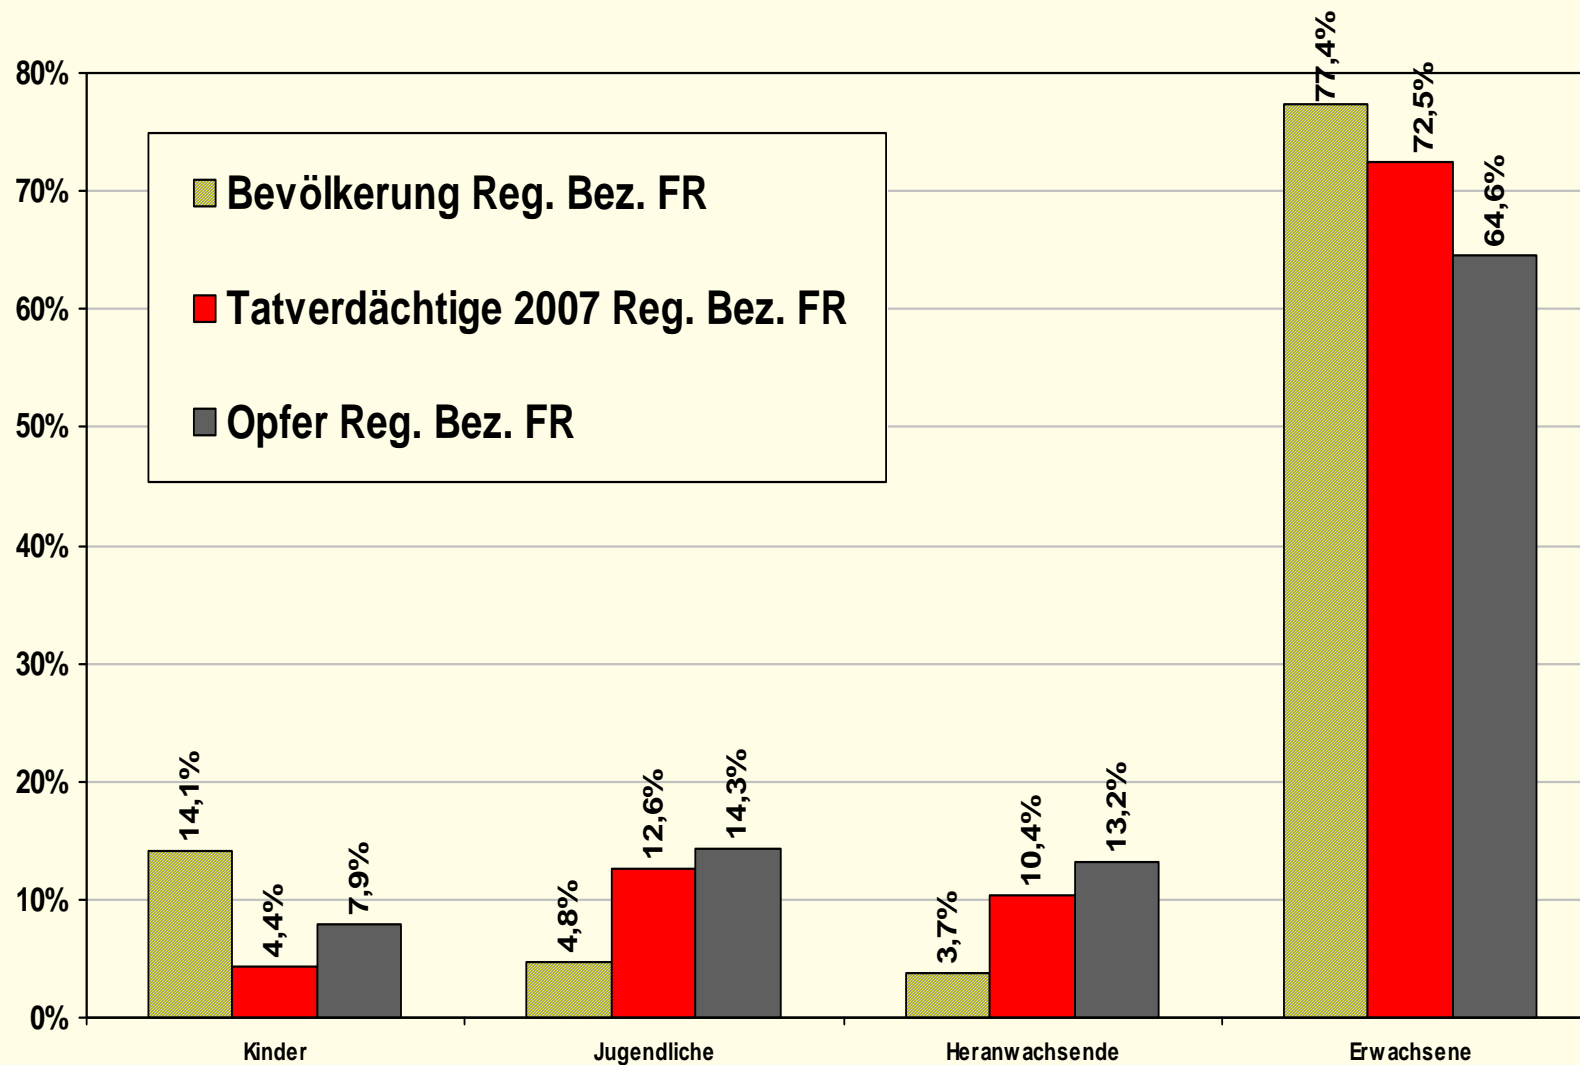

# Diebstahlsdelikte im 10-Jahresvergleich Regierungsbezirk Freiburg und Land BW

# Wohnungseinbrüche im 10-Jahresvergleich Regierungsbezirk Freiburg und Land BW

- 39,3%

1,1%

AQ 19,2%

AQ 20,9%

- 46,9%

- 11,4%

# Betrugsdelikte im 10-Jahresvergleich Regierungsbezirk Freiburg und Land BW

# Altersverteilung Tatverdächtige und Opfer 2007 im Reg. Bez. Freiburg