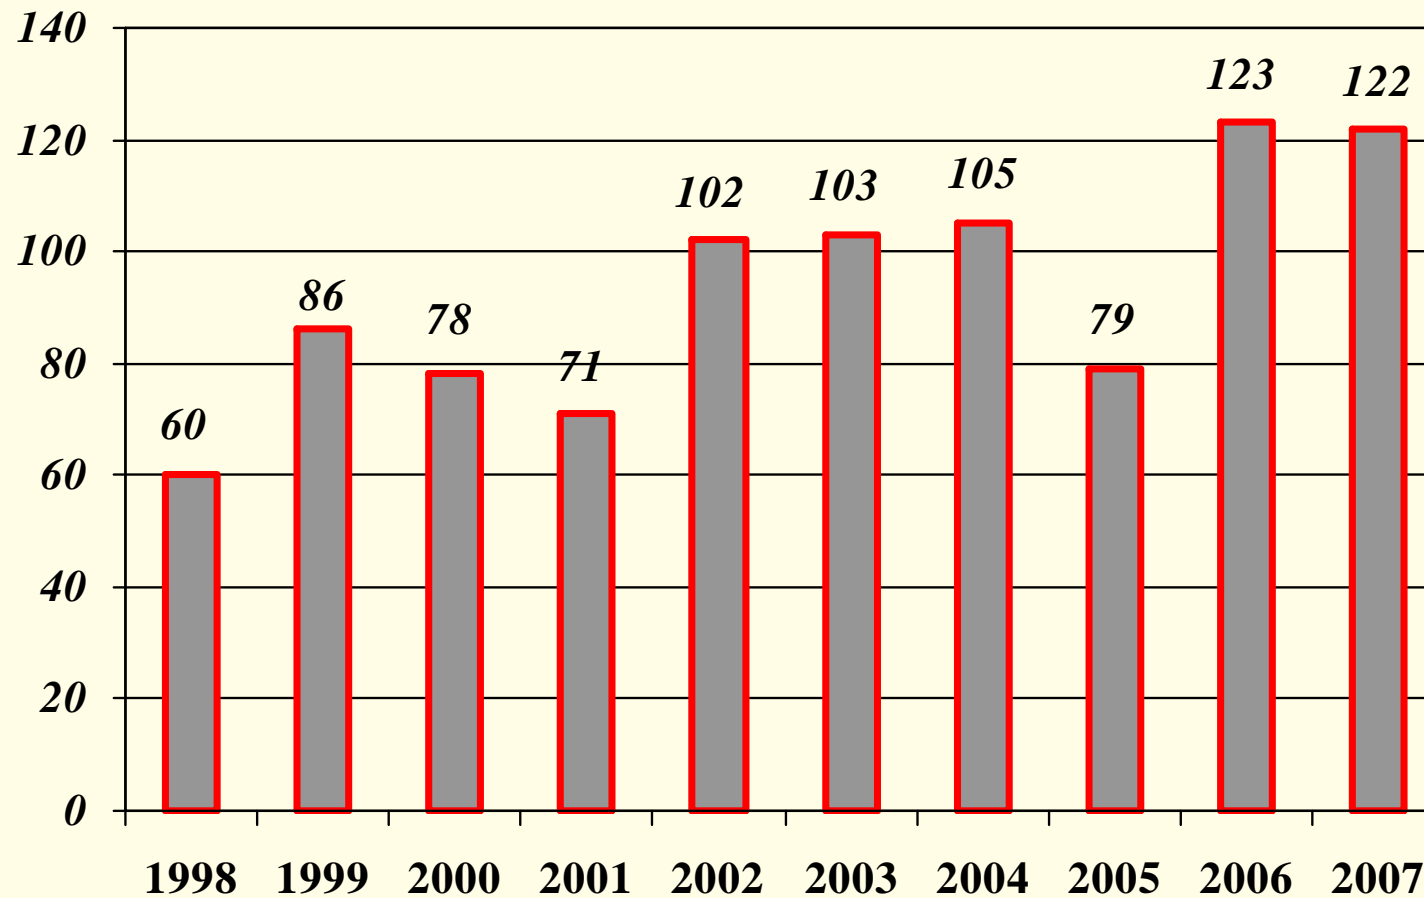

Verletzte Polizeibeamte im 10-Jahresvergleich Regierungsbezirk Freiburg