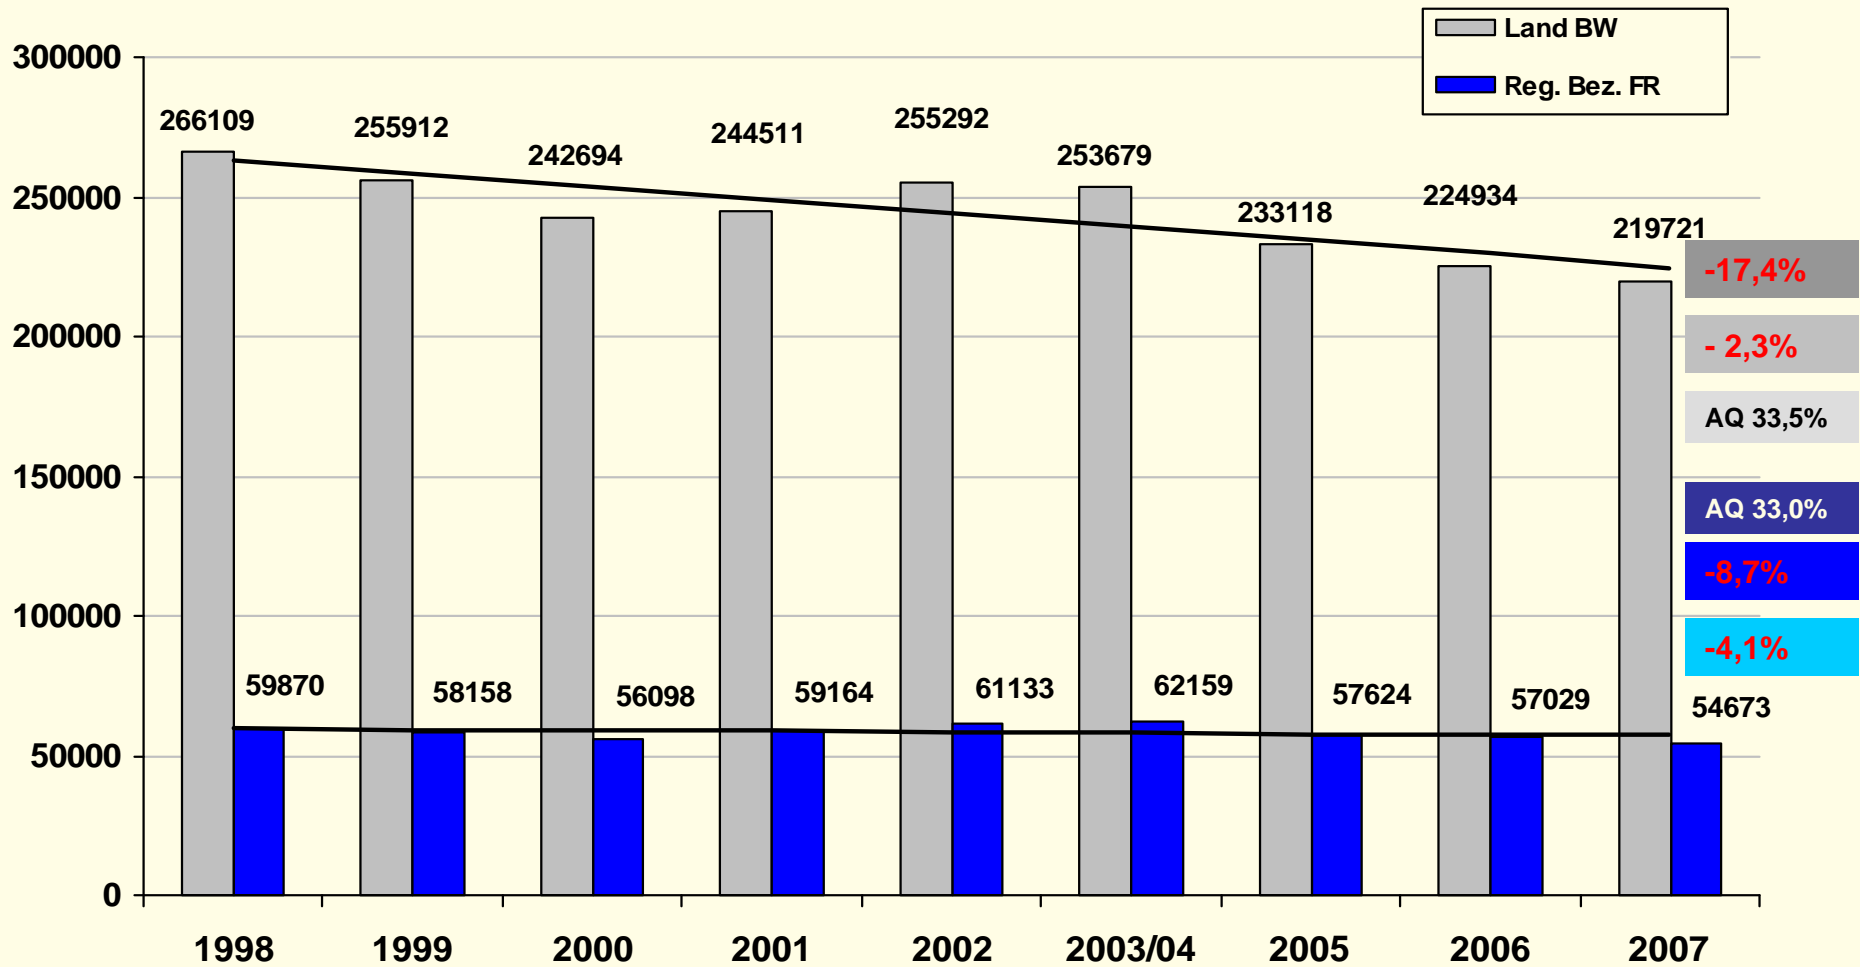

Diebstahlsdelikte im 10-Jahresvergleich Regierungsbezirk Freiburg und Land BW