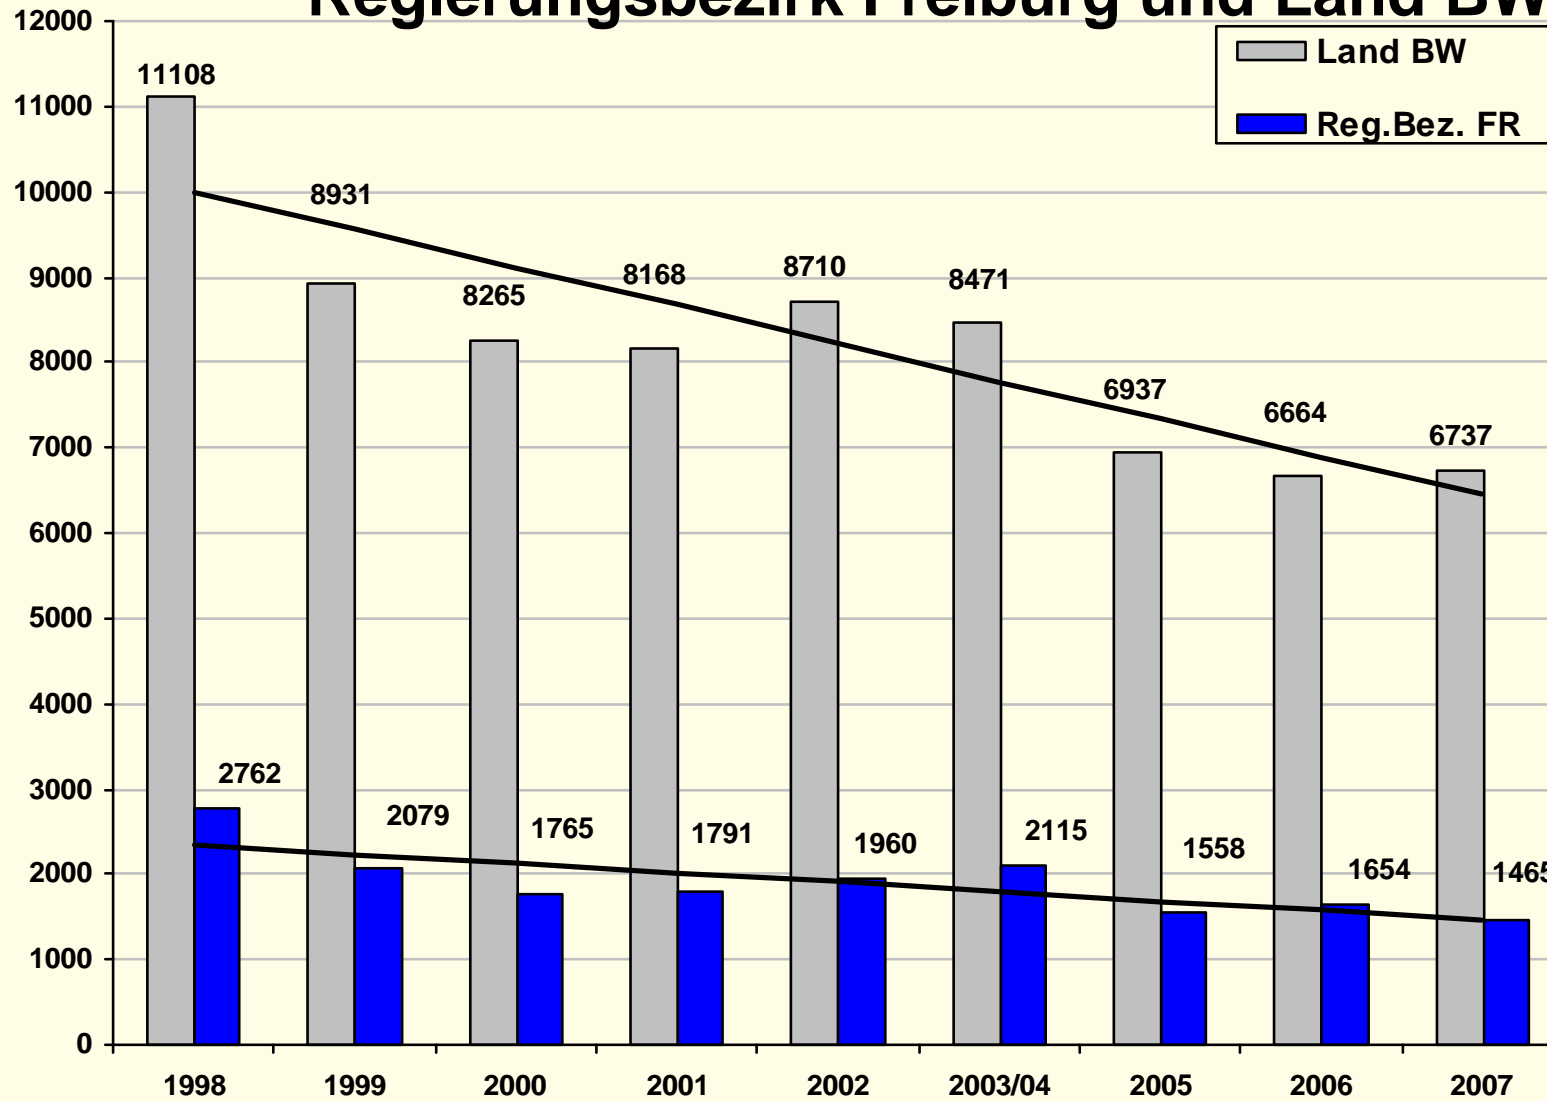

Wohnungseinbrüche im 10-Jahresvergleich Regierungsbezirk Freiburg und Land BW

- 39,3%

1,1%

AQ 19,2%

AQ 20,9%

- 46,9%

- 11,4%