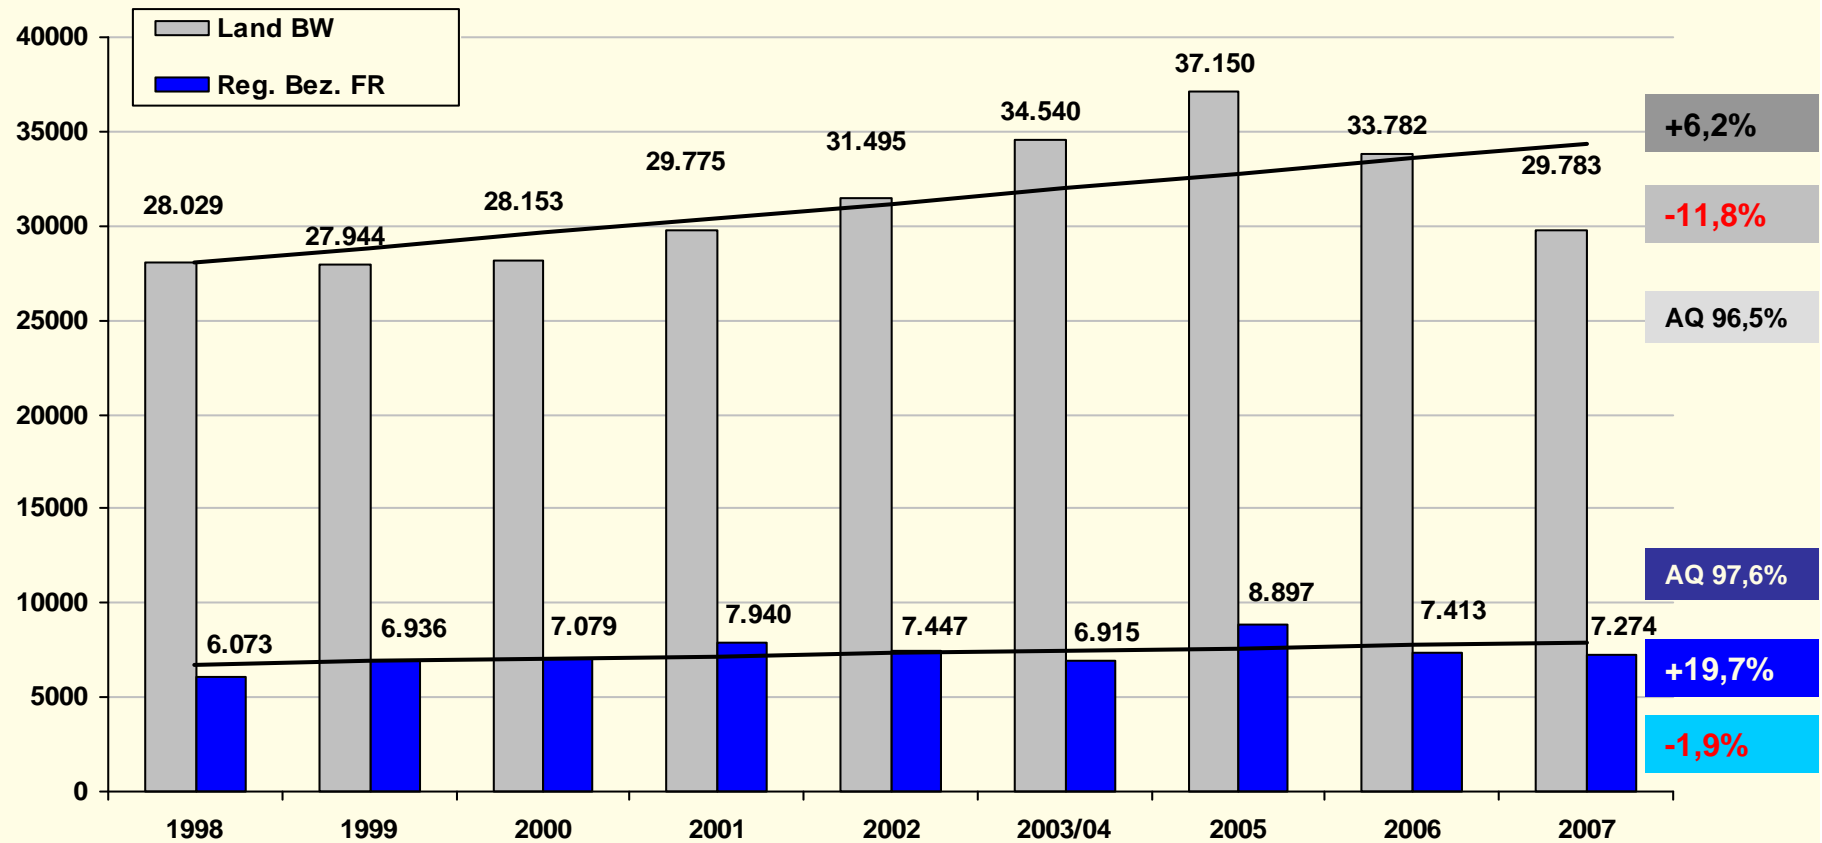

Rauschgiftkriminalität im 10-Jahresvergleich Regierungsbezirk Freiburg und Land BW

Pressekonferenz 06. März 2008