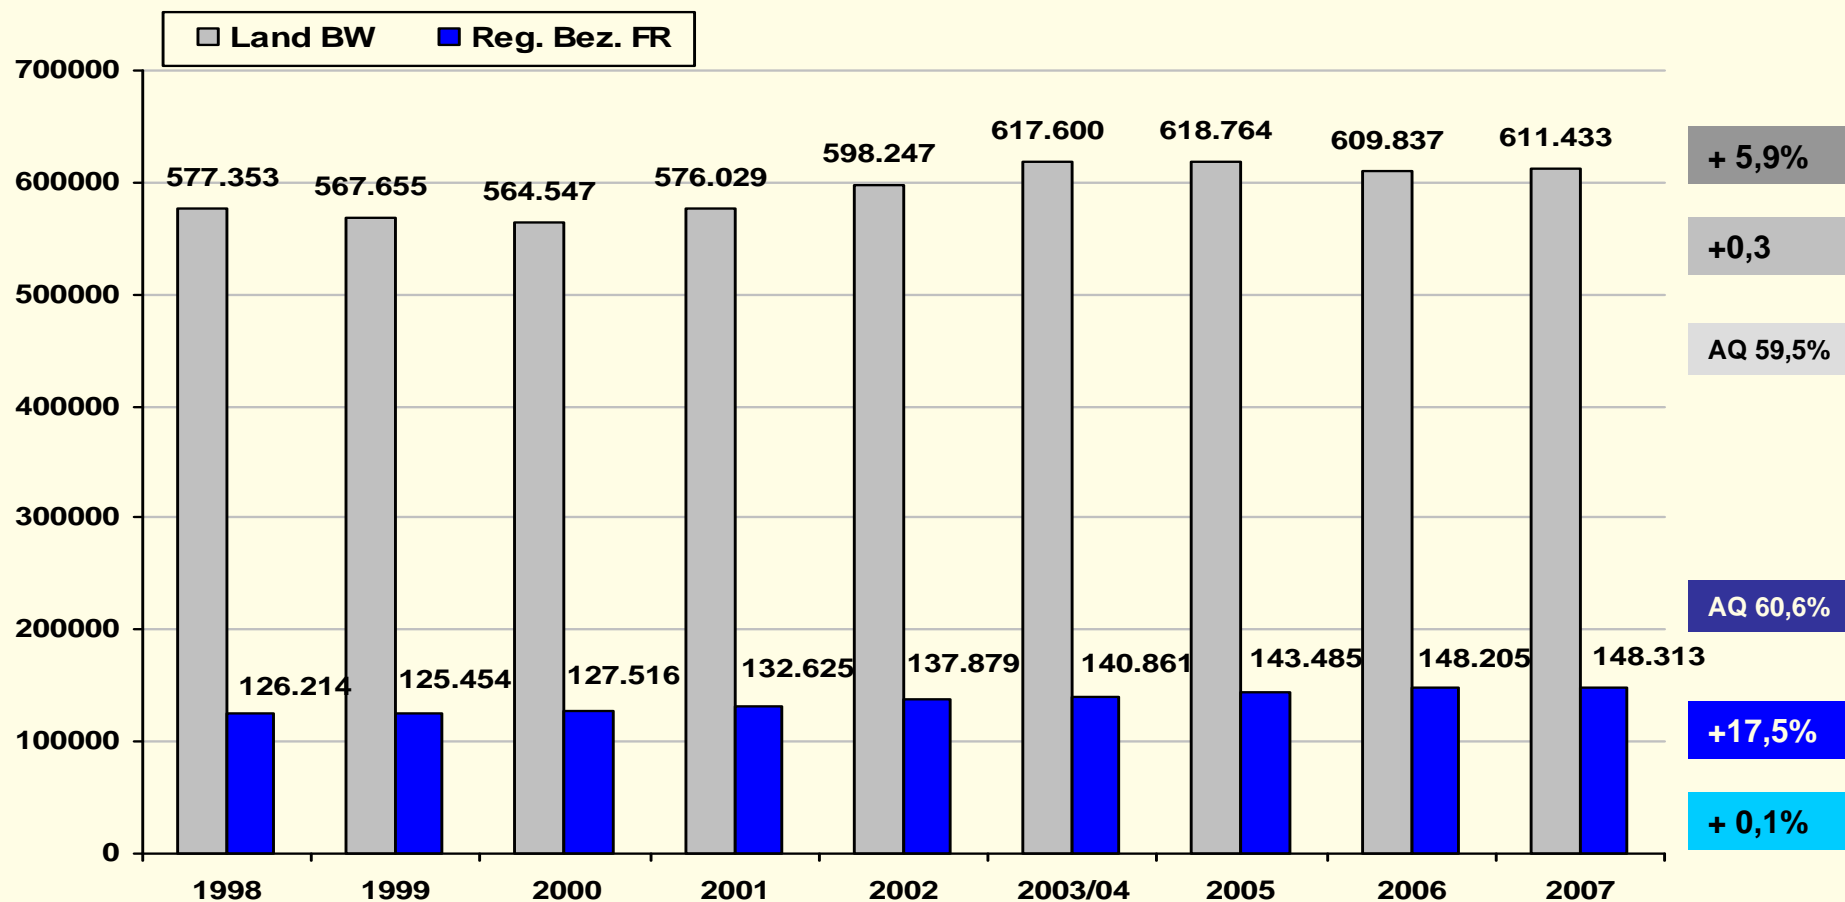

# Pressekonferenz 2008

Kriminalitätslage  
im Regierungsbezirk Freiburg  
im Jahr 2007

**Regierungspräsidium Freiburg**  
- Landespolizeidirektion –  
06. März 2008

Baden-Württemberg

REGIERUNGSPRÄSIDIUM FREIBURG

# Fallzahlen im 10-Jahresvergleich Regierungsbezirk Freiburg und Land BW