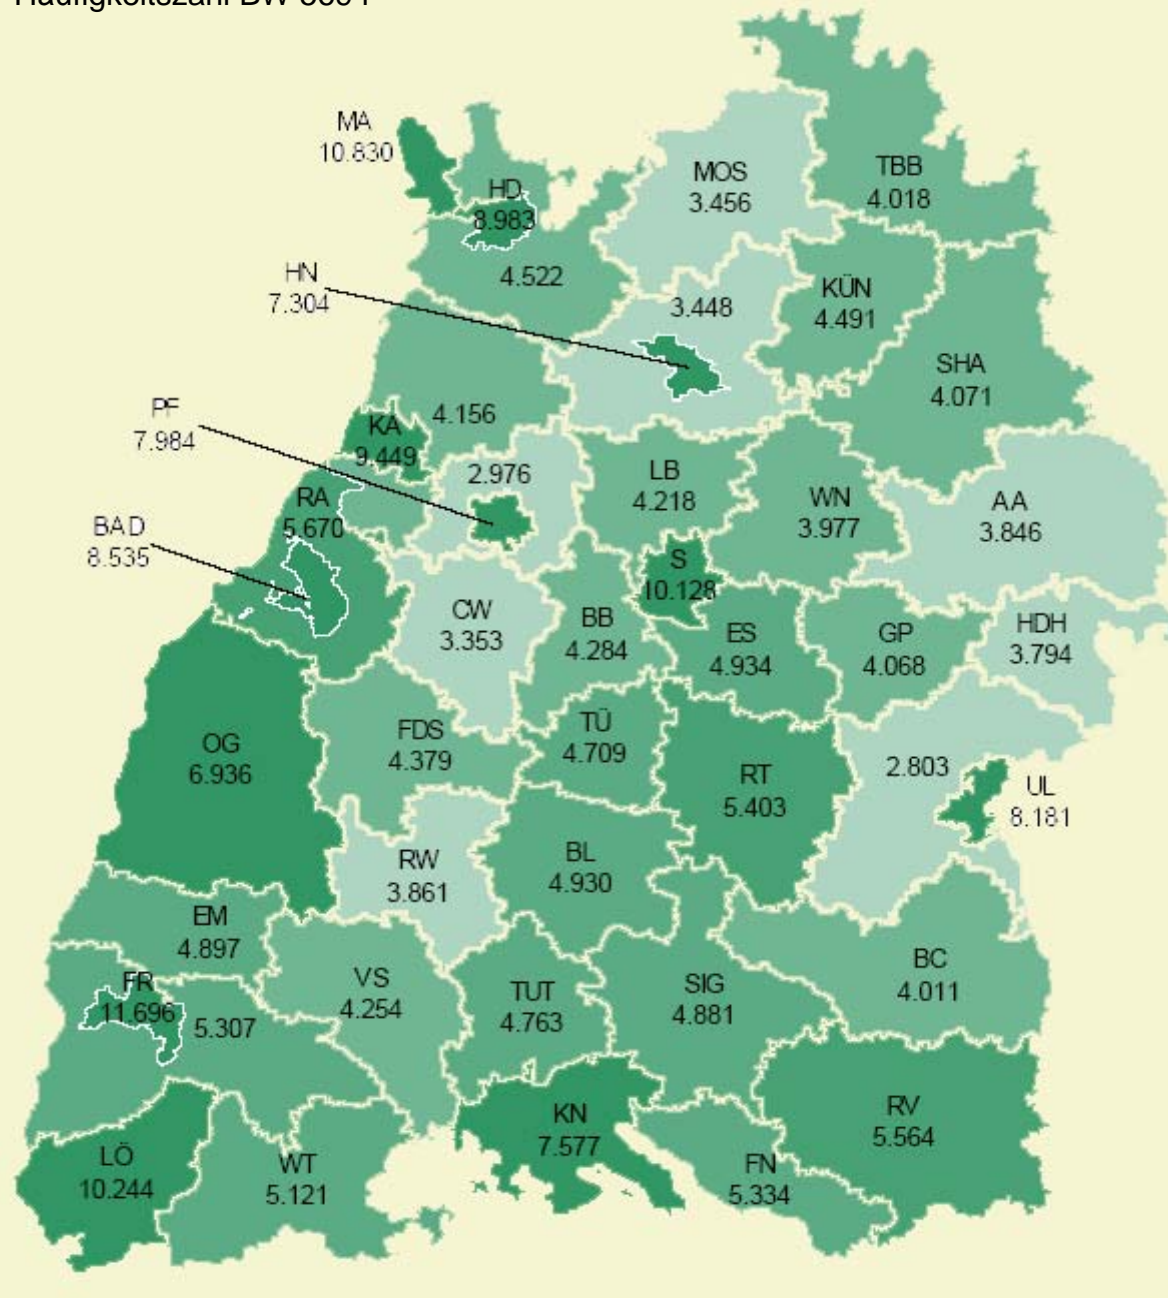

# Fallzahlen im 10-Jahresvergleich Regierungsbezirk Freiburg und Land BW

# Betrugsdelikte im 10-Jahresvergleich Regierungsbezirk Freiburg und Land BW

# Altersverteilung Tatverdächtige und Opfer 2007 im Reg. Bez. Freiburg

# Rauschgiftkriminalität im 10-Jahresvergleich Regierungsbezirk Freiburg und Land BW

Pressekonferenz 06. März 2008

Häufigkeitszahl BW 5694