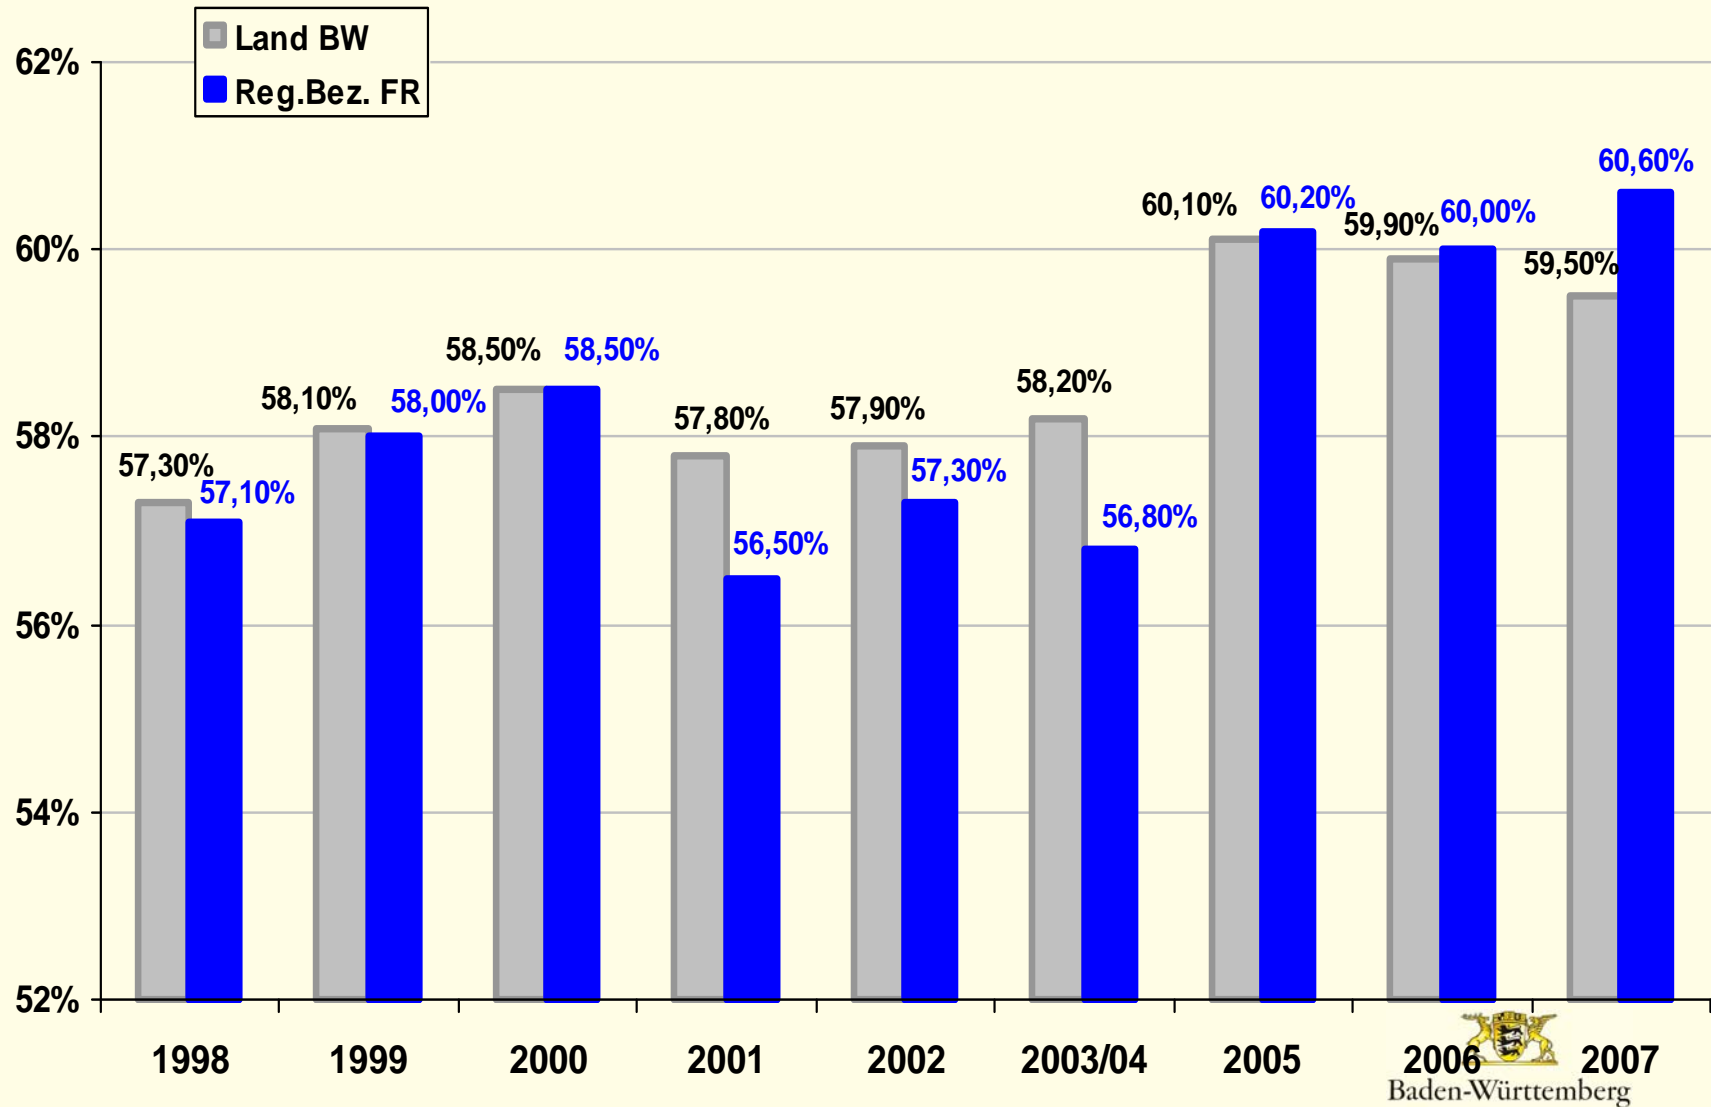

Aufklärungsquoten im 10-Jahresvergleich im Regierungsbezirk Freiburg und Land BW

Pressekonferenz 06. März 2008