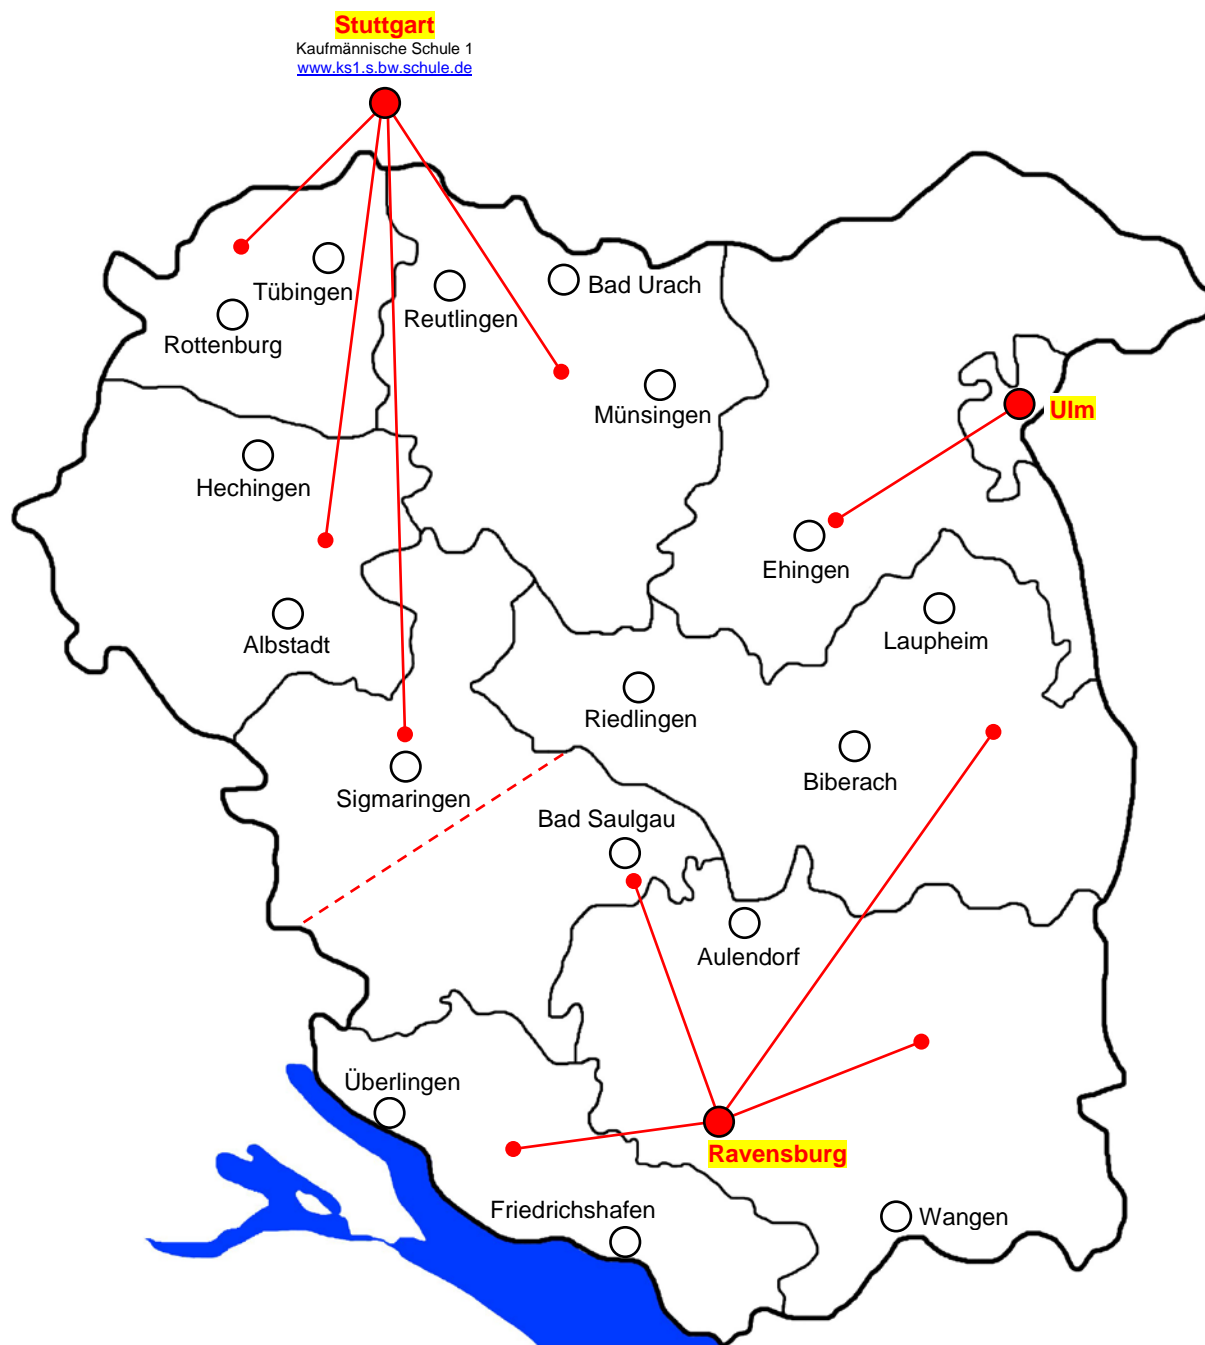

Berufsfeld: Wirtschaft und Verwaltung  
Ausbildungsberuf: **Fachkraft für Kurier-, Express- und Postdienstleistungen**

Kurzzeichen: FX  
Berufsnummer: 78851

Bemerkungen: Zuweisung ab der Grundstufe

- Standorte ohne Ausbildungsberuf  
(Zuordnung grundsätzlich an Schulen im eigenen Landkreis)
- Standorte mit Ausbildungsberuf
- ⊙ Zuweisung aller Standorte im Regierungsbezirk Tübingen
- Zuweisung des entsprechenden Standortes
- Zuweisung der Standorte des Landkreises

- Grundstufe:  
Teilzeit (einschließlich Blockunterricht)
- ◆ Grundstufe:  
Vollzeit (BEJ-Sonderform)