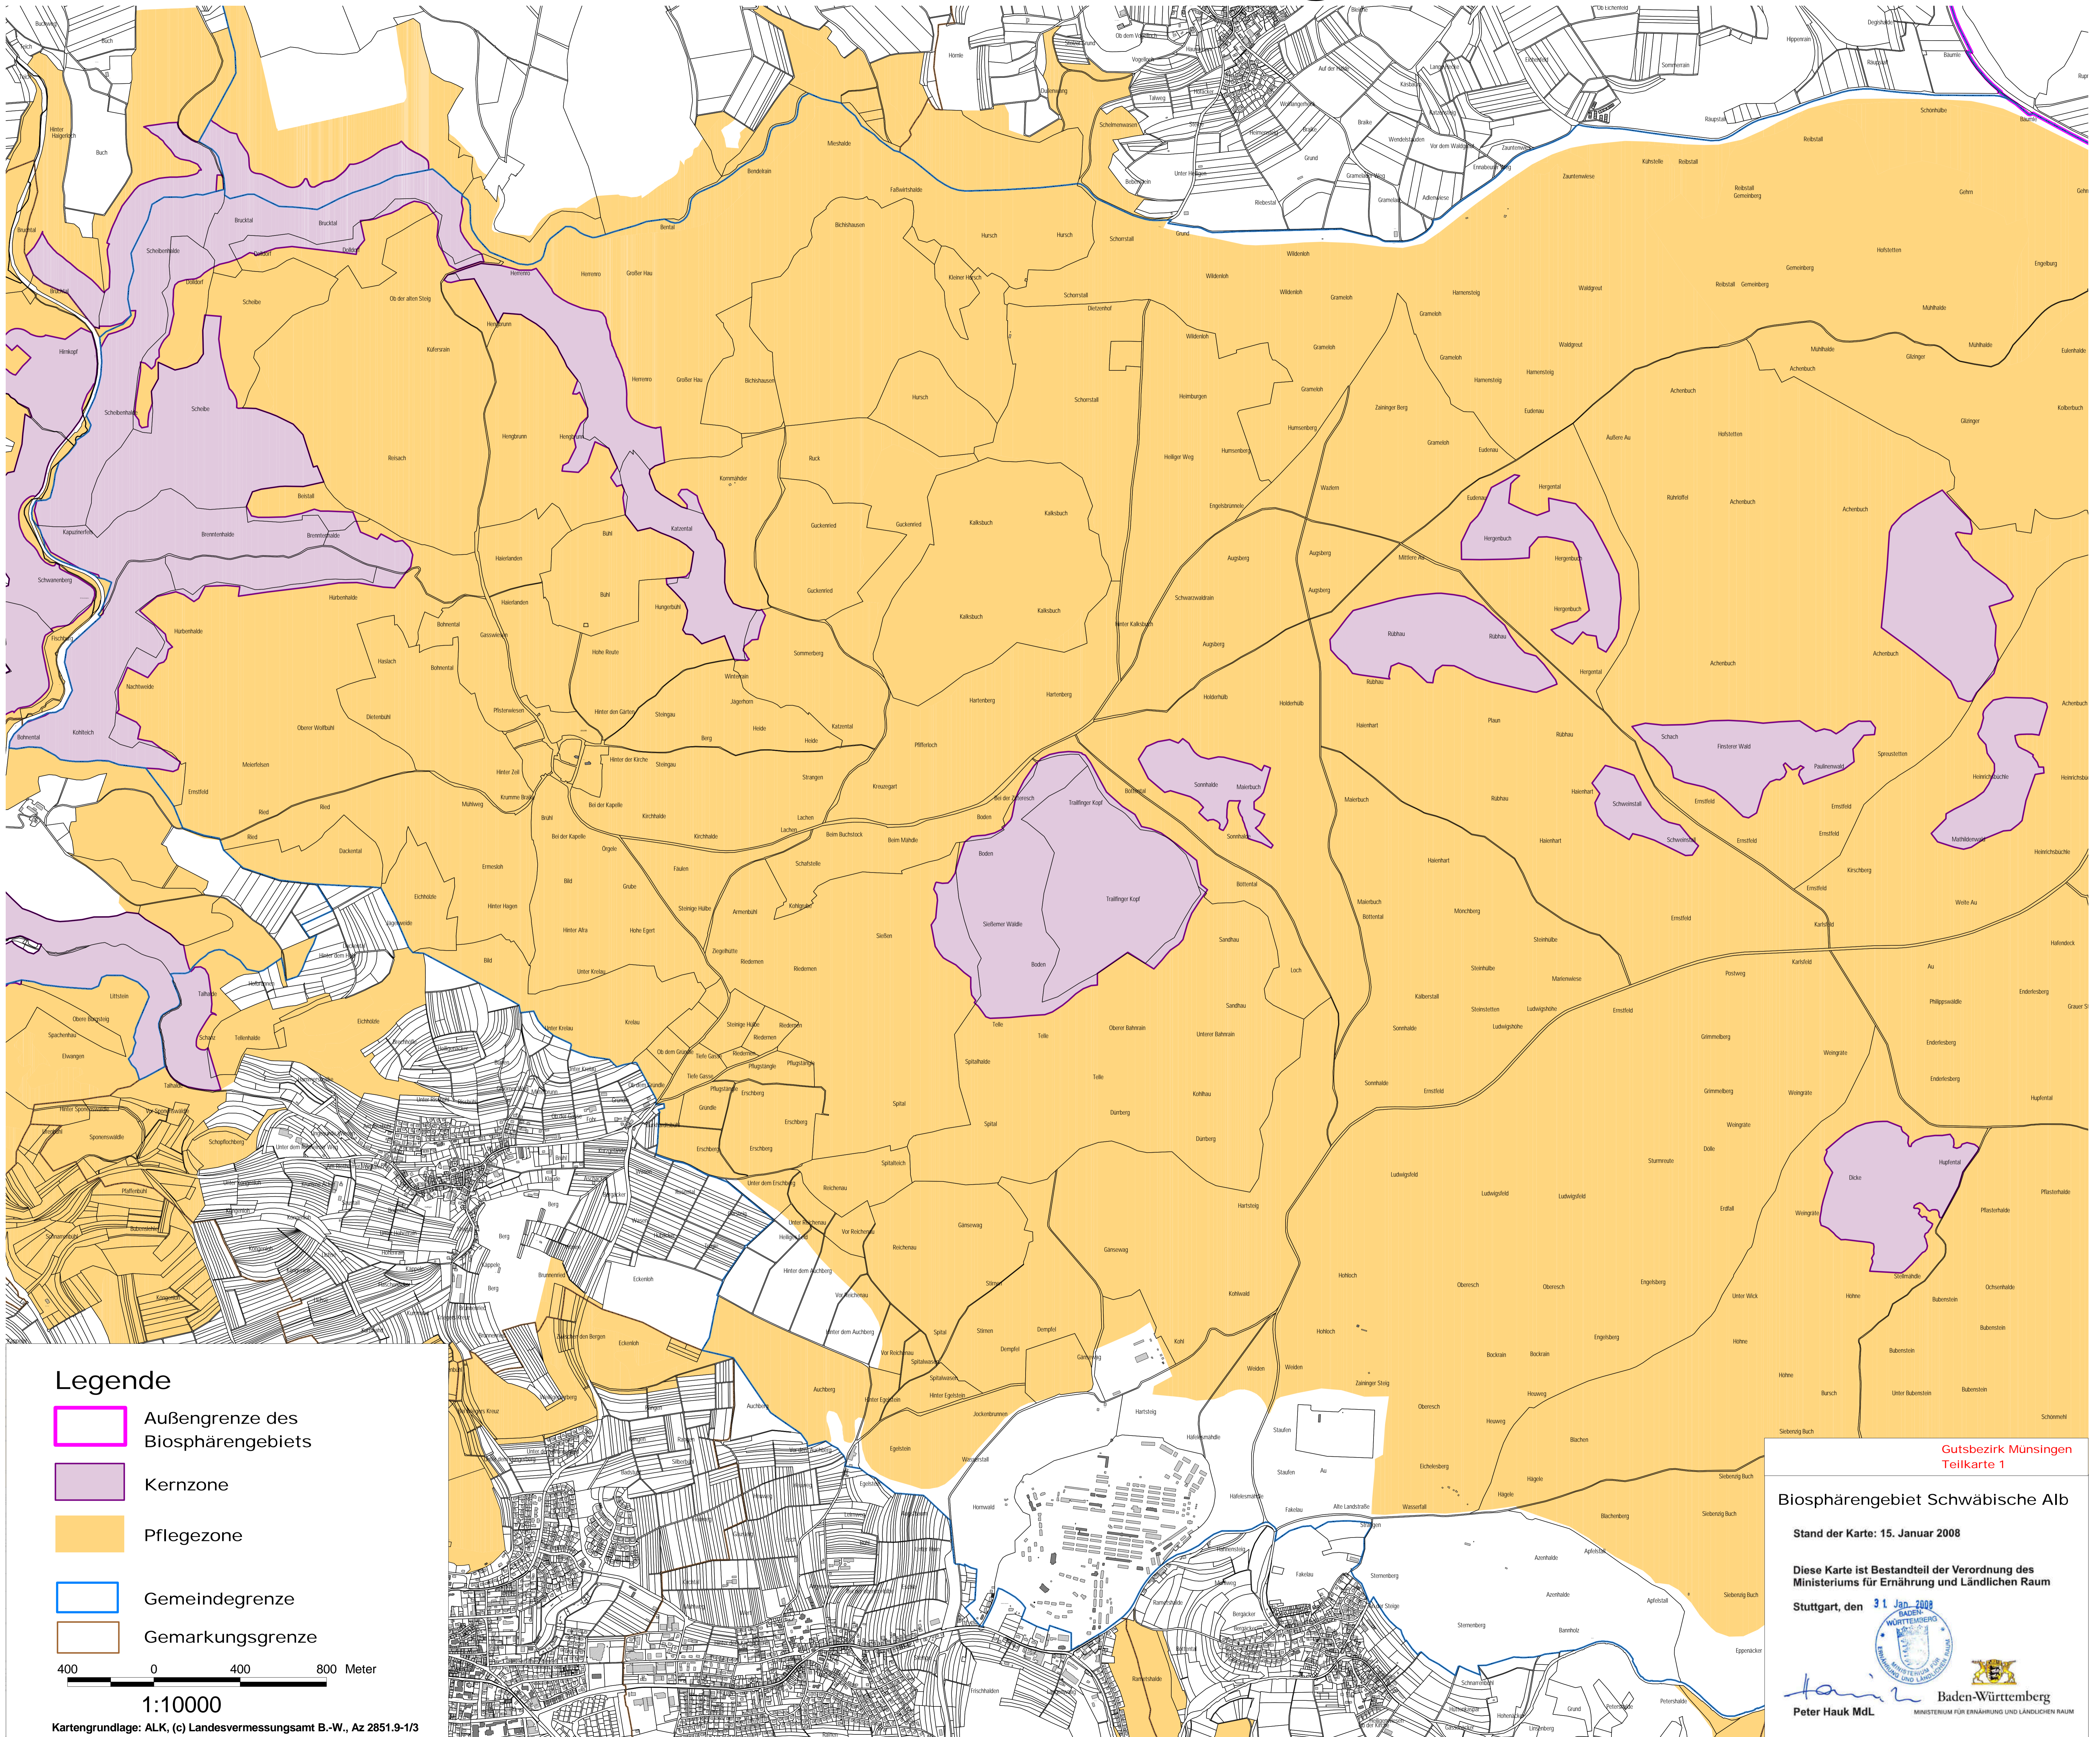

Gutsbezirk Münsingen

Legende

- Außergrenze des Biosphärengebiets
- Kernzone
- Pflegezone
- Gemeindegrenze
- Gemarkungsgrenze

400 0 400 800 Meter

1:10000

Kartgrundlage: ALK, (c) Landesvermessungsamt B.-W., Az 2851.9-1/3

Gutsbezirk Münsingen
Teilkarte 1

Biosphärengebiet Schwäbische Alb

Stand der Karte: 15. Januar 2008

Diese Karte ist Bestandteil der Verordnung des
Ministeriums für Ernährung und Ländlichen Raum

Stuttgart, den 31. Jan. 2008