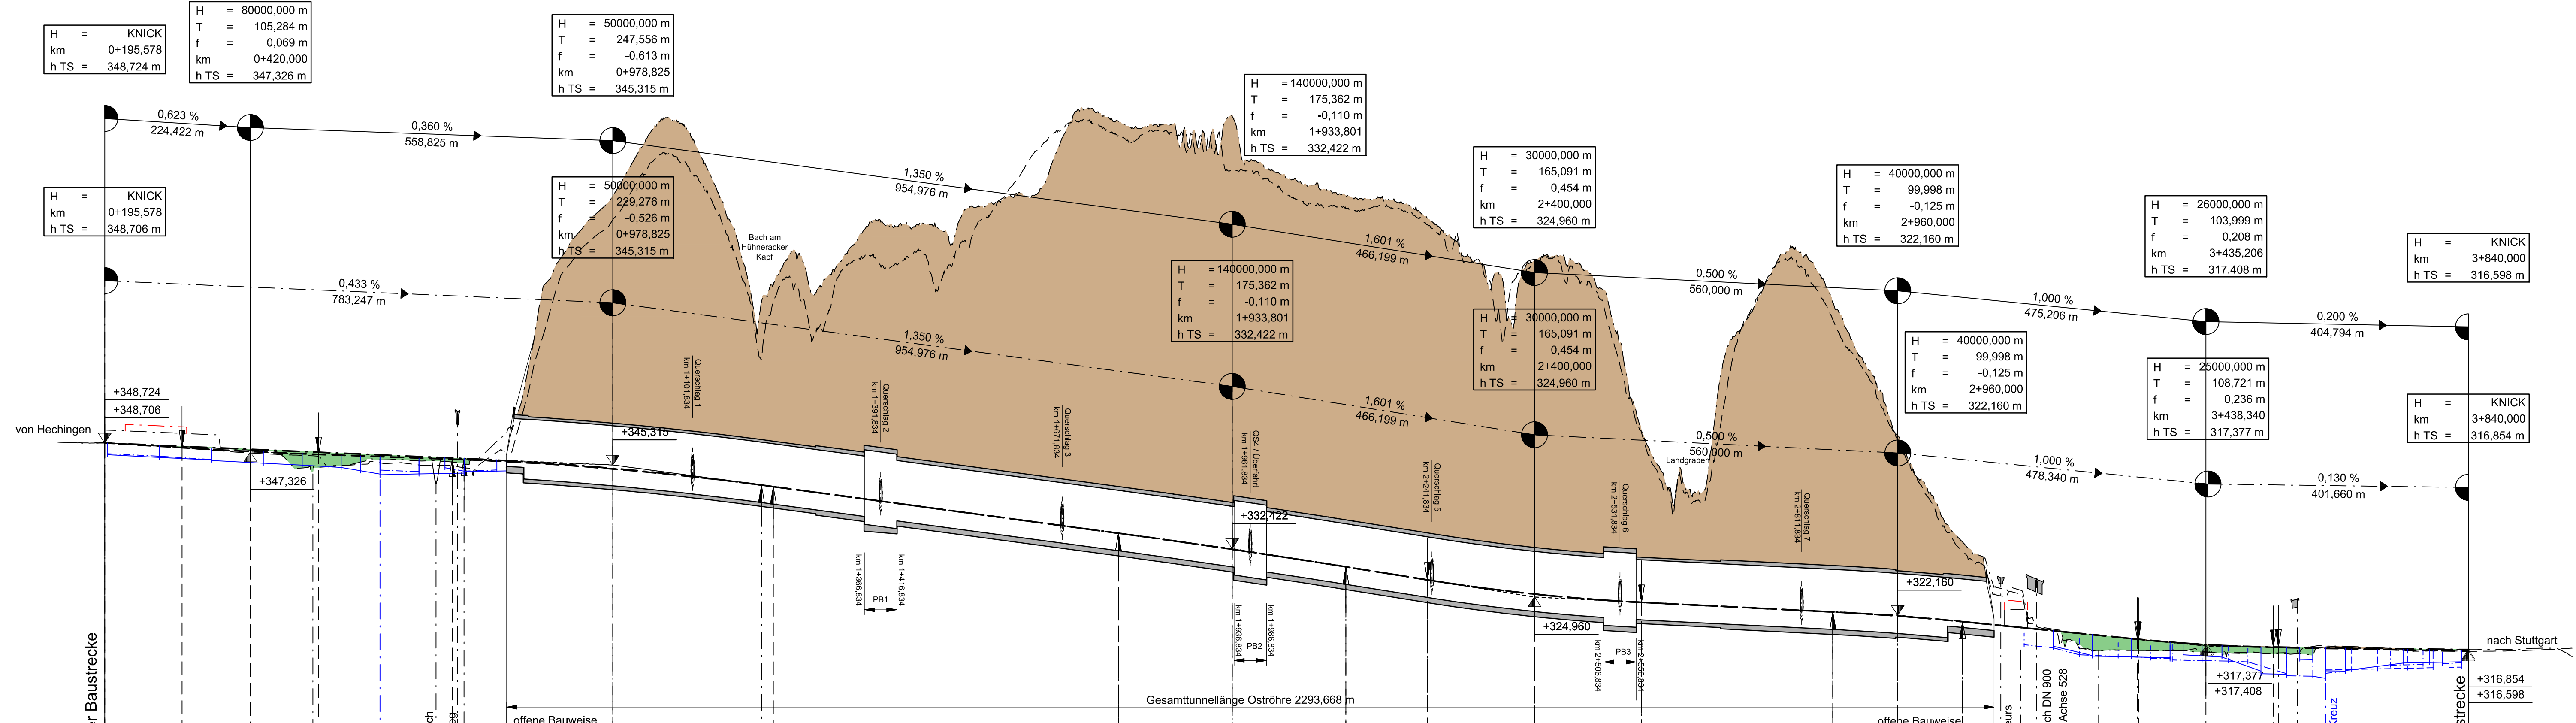

LA 01 Lärmschutzwand Bau-km 0+195,578 bis 0+227 L=31,422 m H=2,00 m über Gradienten B 27	LA 02 Lärmschutzwand mit aufgesetzter Lärmschutzwand Bau-km 0+227 bis 0+322 L=95 m H=2,00 m + 1,00 m über Gradienten B 27	LA 03 Lärmschutzwand Bau-km 0+322 bis 0+380 L=58 m H=2,00 m über Gradienten B 27	Bauwerk 03 Brücke im Zuge des Verbindungsweges Tübingen - Wankheim über die B 27 Bau-km 0+329,291 KfW = 62,078 gon LW = 55,00 m BzG = 6,50 m LH = 4,70 m KH = 1,90 m	Bauwerk 04 Schindhaubasistunnel Bau-km 0+826,941 bis 3+096,609 (Ostrohre) Bau-km 0+843,000 bis 3+103,355 (Westrohre) Länge (Ostrohre) = 2.269,668 m LW = 249,50 m Länge (Westrohre) = 2.269,355 m LH = 4,50 m	Bauwerk 05 Brücke im Zuge der Allee des Chausseurs über die B 27 Bau-km 3+118,960 KfW = 303,102 gon LW = 37,00 m BzG = 9,10 - 10,10 m LH = 4,70 m	LA 06 Lärmschutzwand Bau-km 3+125 bis 3+160 (B 27) L=35 m H=4,00 m über Gradienten B 27	Bauwerk 06 Brücke im Zuge der Indralstraße Hechingen - Tübingen über die B 27 Bau-km 3+174,293 KfW = 298,192 gon LW = 33,50 m BzG = 28,10 - 25,60 m LH = 4,70 m MLG 50/90-100	Bauwerk 07 Brücke im Zuge der Indralstraße Hechingen - Tübingen über die B 27 Bau-km 3+576,174 KfW = 140,640 gon LW = 81,00 m BzG = 9,60 m LH = 4,70 m KH = 1,20 - 1,60 m

Entwässerungsabschnitt 1
(Knotenpunkt Süd)
Bau-km 0+195 - 0+820

Entwässerungsabschnitt 2
(Schindhaubasistunnel)
Bau-km 0+820 - 3+096

Entwässerungsabschnitt 3
(Knotenpunkt Nord)
Bau-km 3+096 - 3+840