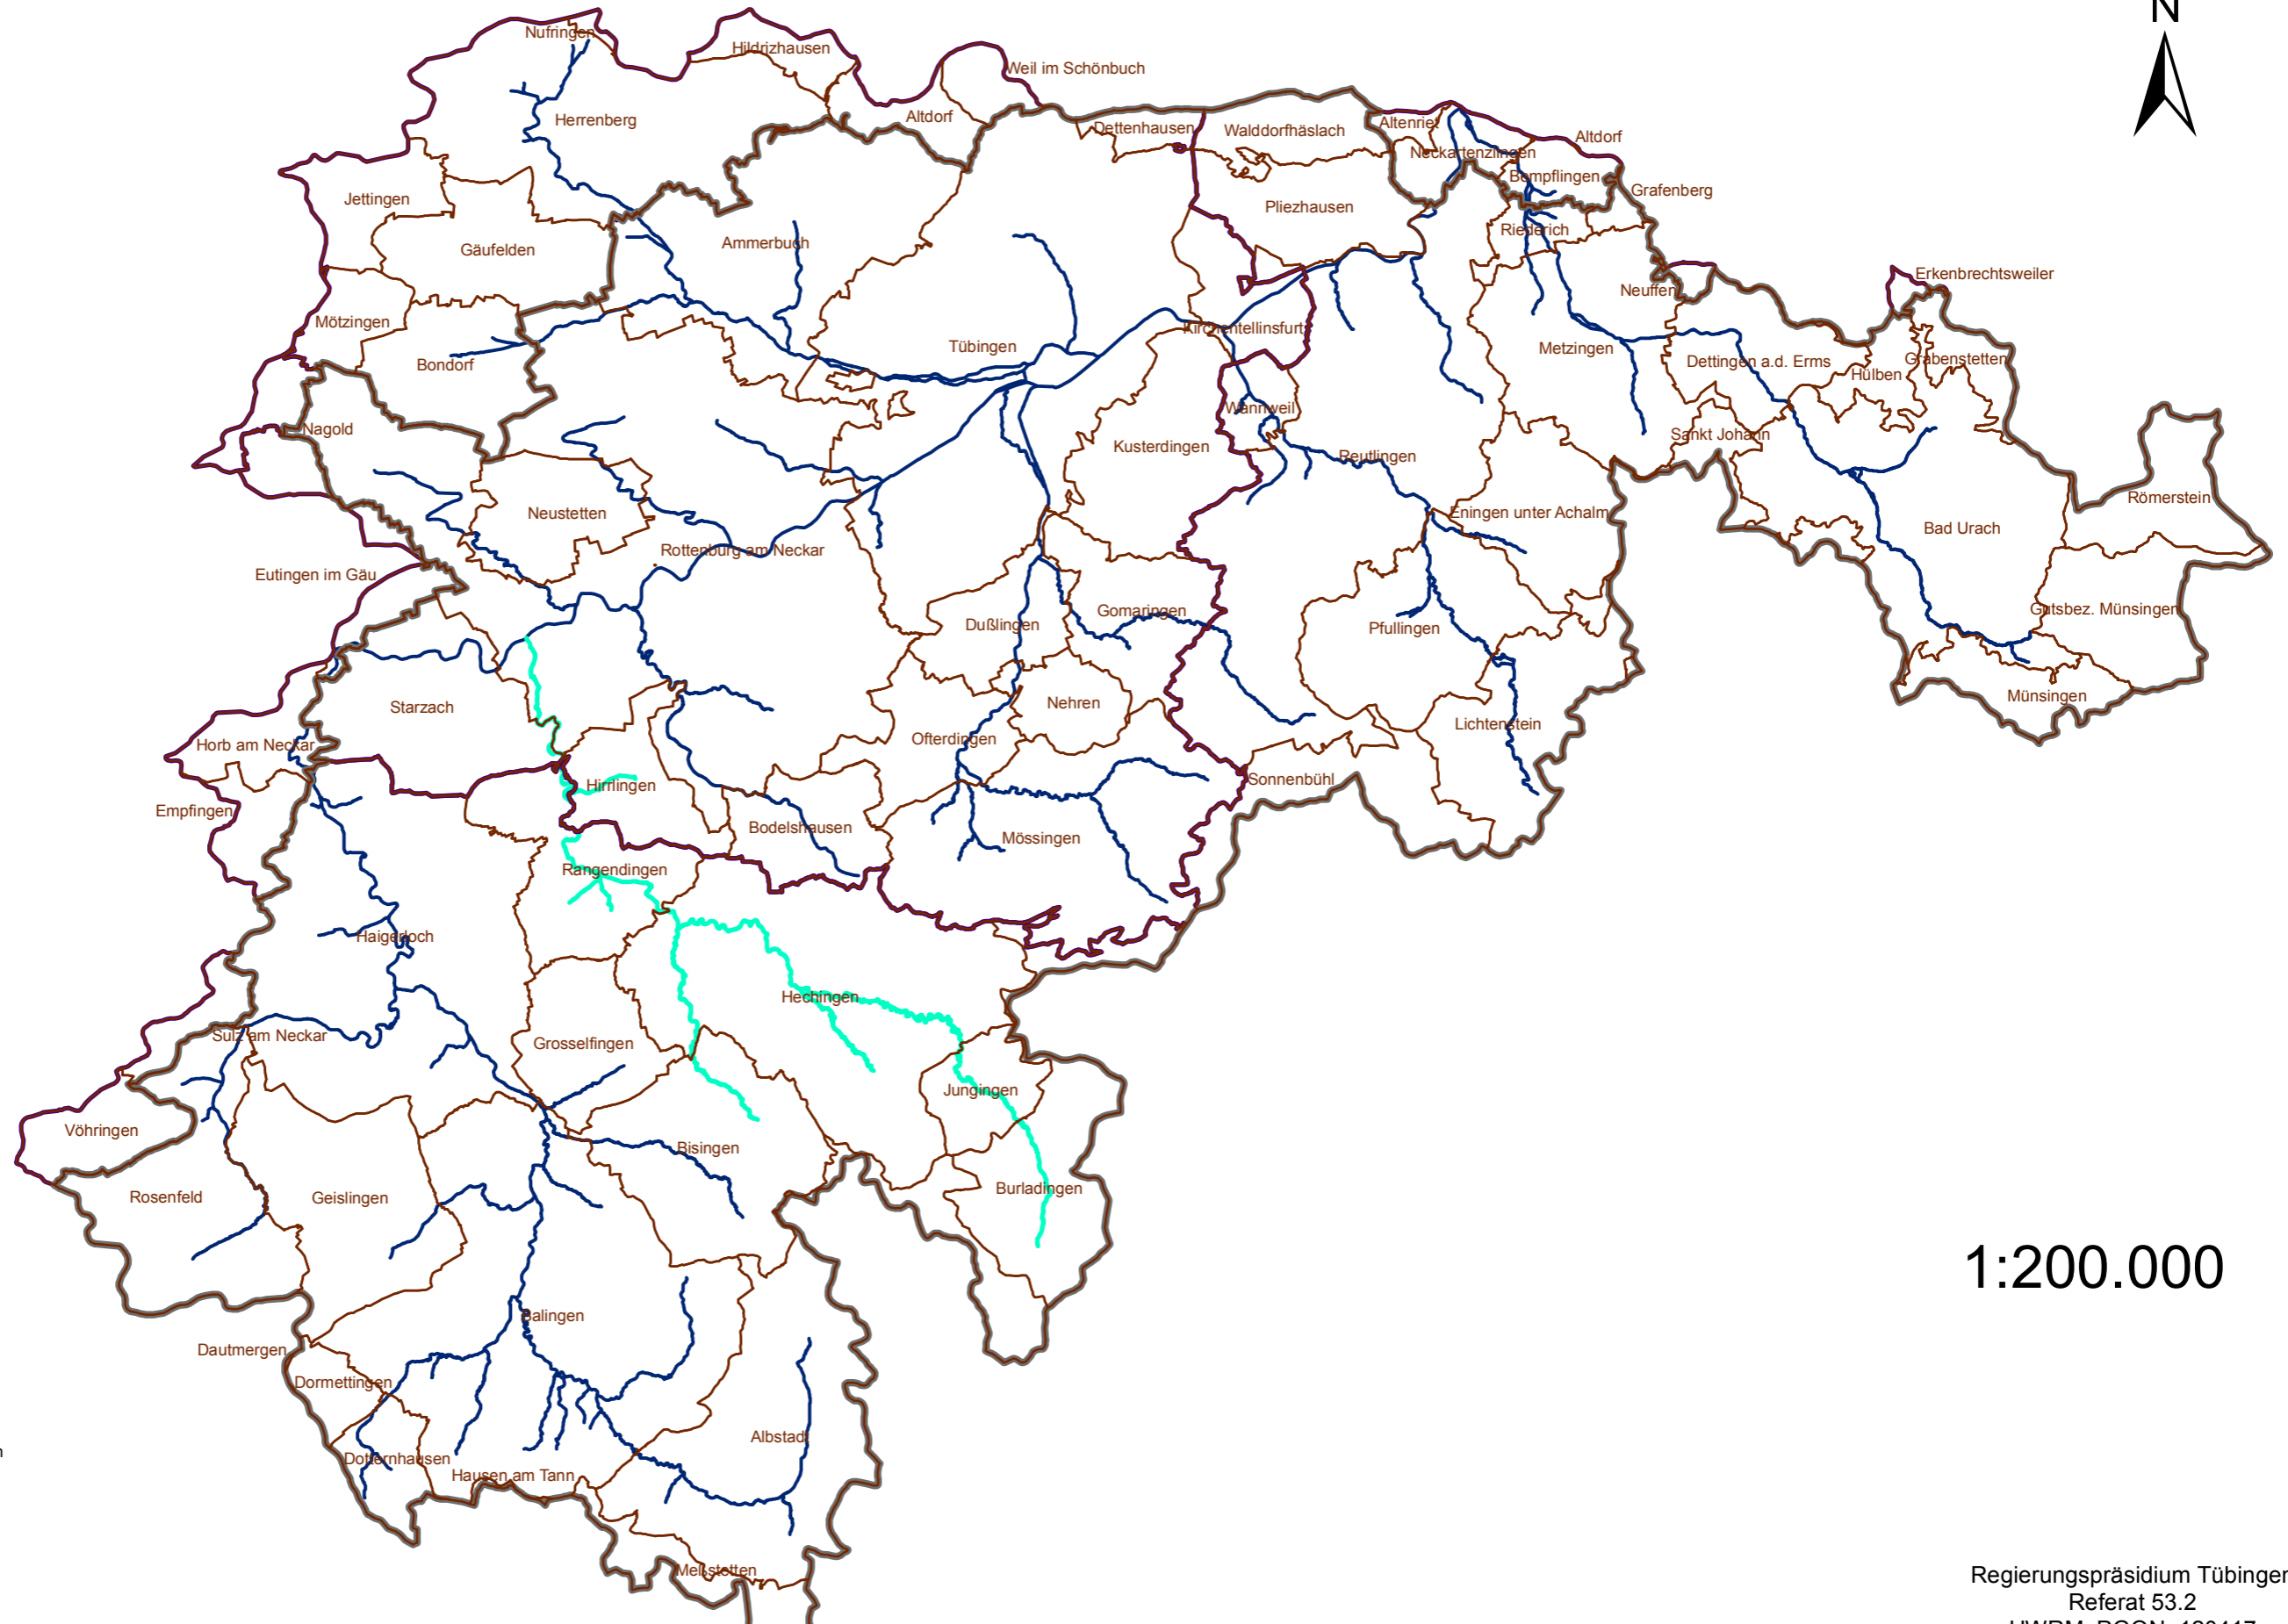

# Projektgebiet Oberer Neckar (Tübingen)

1:200.000

## Legende

-  Gemeinden im Projektgebiet
-  Grenze des Regierungsbezirk Tübingen
-  Landkreise im Projektgebiet
-  Pilotgebiet Starzel
-  HWRM-Gewässer