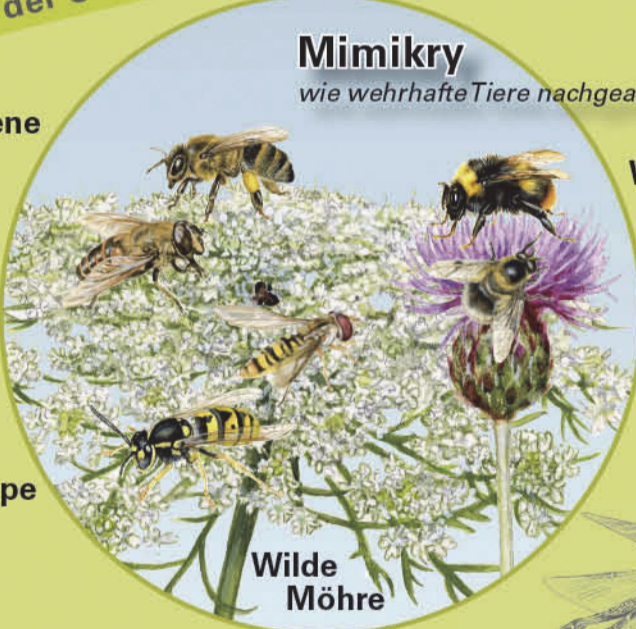

- Aufrechte Trespe
- Wiesen-Salbei
- Spitzorchis
- Tauben-Skabiöse
- Baldachin-spinne
- Rot-Klee
- Frühlings-Fingerkraut
- Steinläufer
- Feldmaus
- Regenwurm
- Blindschnecke
- Entwicklung der Heuschrecken (unvollständige Verwandlung)

feucht

trocken

Entwicklung der Schmetterlinge (vollständige Verwandlung)

**Trittfeste Pflanzen**  
wachsen auch noch auf häufig betretenen Flächen wie Spielplätzen

**Gräser erkennen**  
an Blüten und Blatthäutchen

**Mimikry**  
wie wehrhafte Tiere nachgeahmt werden

- Honigbiene
- Scheinbienen-Keilfleck-Schwebfliege (Mistbiene) imitiert Bienen
- Hain-Schwebfliege imitiert Wespen
- Wespe
- Wiesenhummel
- Hummel-Schwebfliege imitiert Hummeln