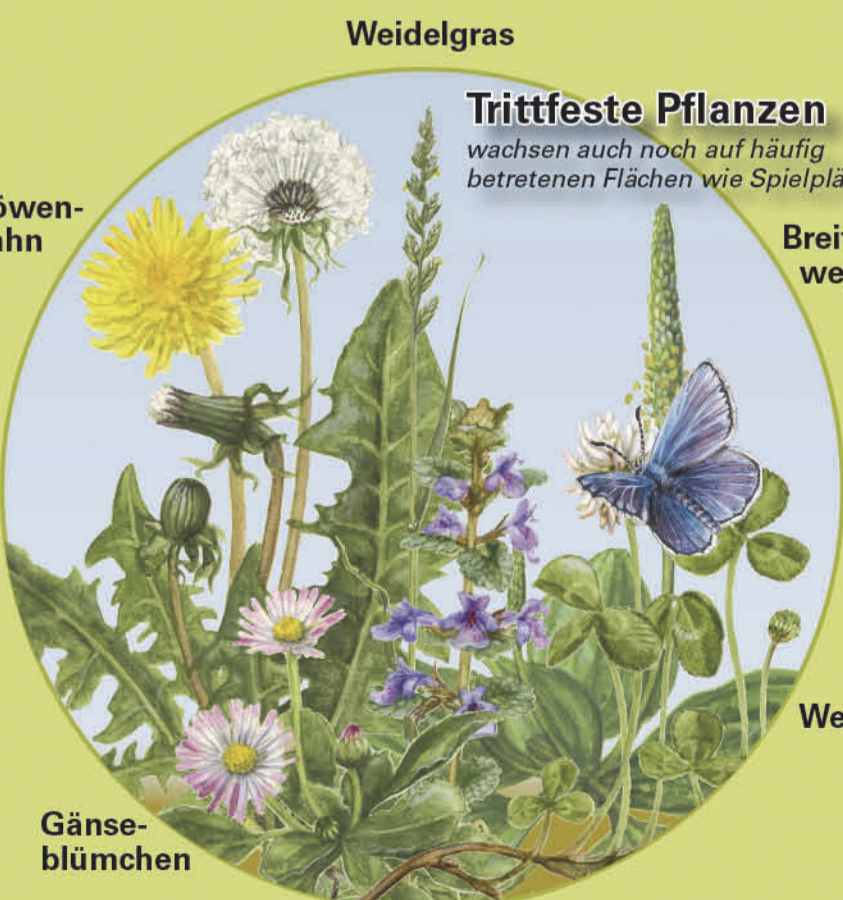

- Scharfer Hahnenfuß
- Kuckucks-Lichtnelke
- Wiesen-Glockenblume
- Spitzwegerich
- Hornklee
- Sechs-Fleck-Widderchen
- Wiesen-Platterbse
- Geflecktes Knabenkraut
- Grasfrosch

- Veränderliche Krabben-spinne
- Wiesen-Bärenklau
- Wiesen-Bocksbart
- Wiesen-Storchschnabel
- Wiesen-Glockenblume
- Spitzwegerich
- Hornklee
- Sechs-Fleck-Widderchen
- Breitwegerich
- Schnellkäfer-Larve

- Wiesen-Kerbel
- Kleiner Fuchs
- Wiesen-Pippau
- Schachbrett
- Wiesen-Storchschnabel
- Storchschnabel-Rüssler
- Breitwegerich
- Goldlaufkäfer
- Wespe

- Wiesen-Labkraut
- Erlenschaumzikade
- Acker-Witwenblume
- Margerite
- Kriechender Günsel
- Hopfenklee
- Wilde Möhre
- Wiesen-Lieschgras

- Aufrechte Trespe
- Wiesen-Salbei
- Spitzorchis
- Tauben-Skabiöse
- Baldachin-spinne
- Rot-Klee
- Frühlings-Fingerkraut
- Steinläufer
- Feldmaus
- Regenwurm
- Blindschnecke
- Entwicklung der Heuschrecken (unvollständige Verwandlung)

feucht

trocken

Entwicklung der Schmetterlinge (vollständige Verwandlung)

**Trittfeste Pflanzen**  
wachsen auch noch auf häufig betretenen Flächen wie Spielplätzen

**Gräser erkennen**  
an Blüten und Blatthäutchen