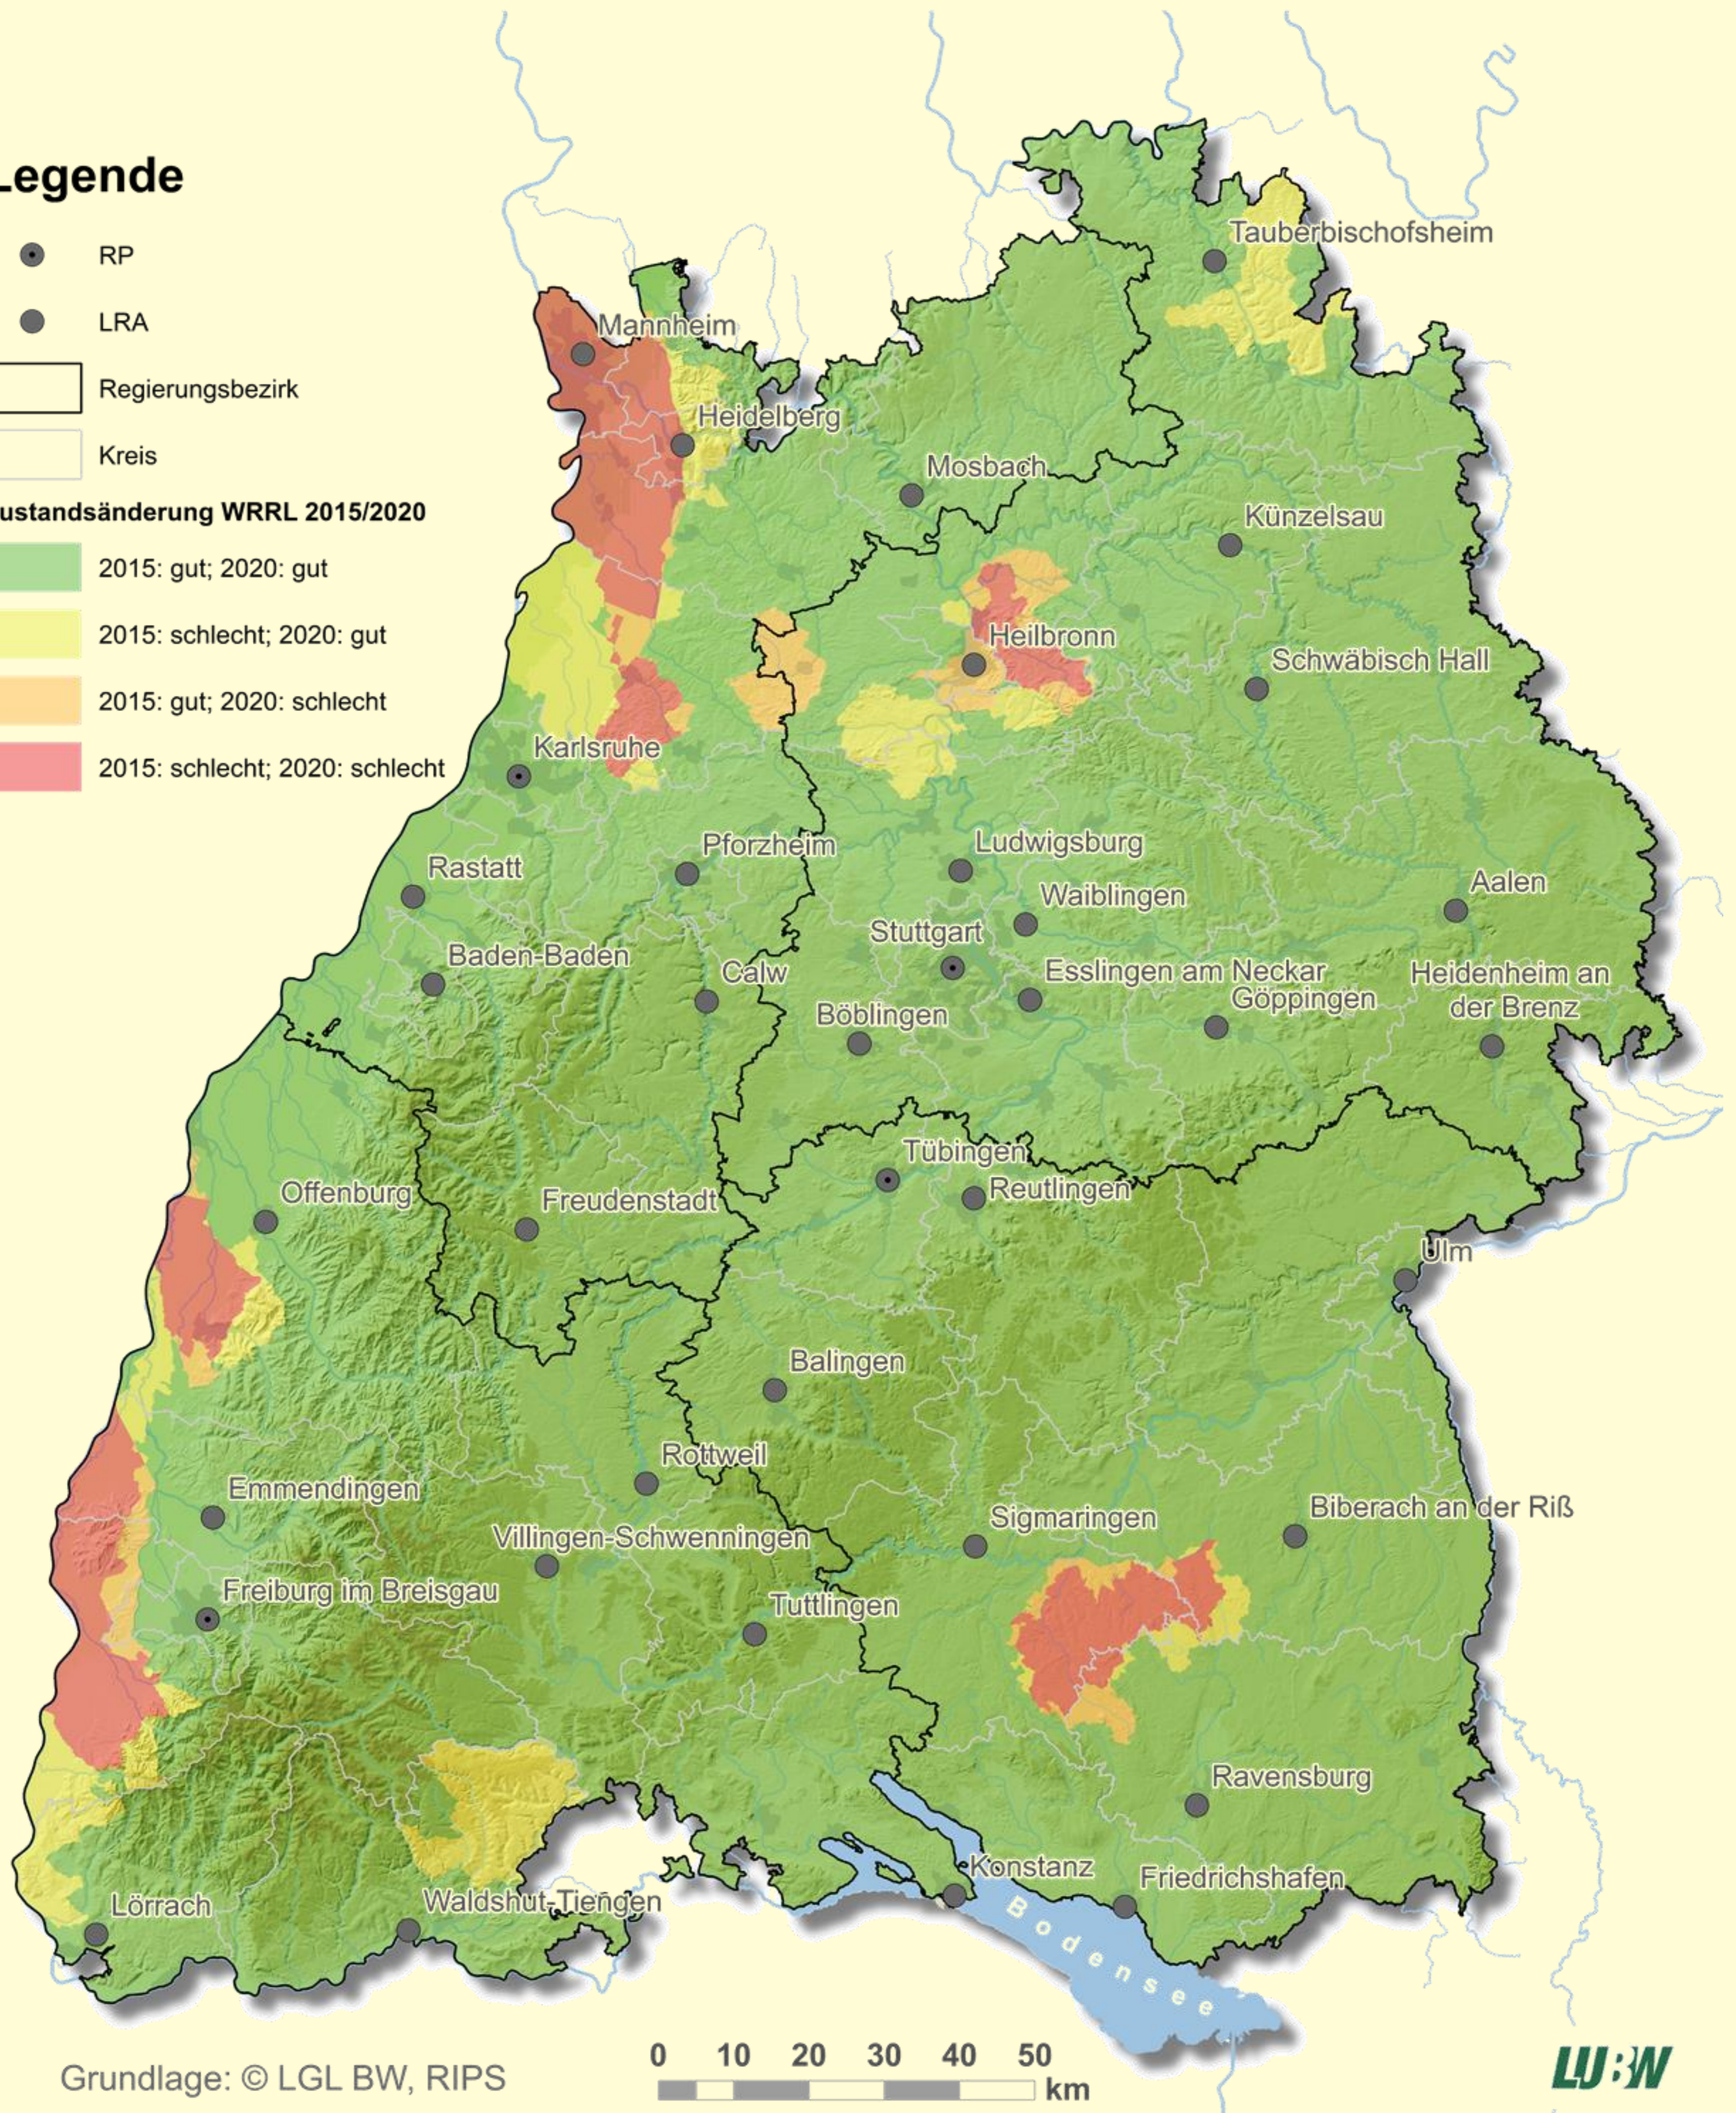

Zustandsänderung Nitrat nach WRRL 2015/2020

Legende

- RP
 - LRA
 - Regierungsbezirk
 - Kreis
- Zustandsänderung WRRL 2015/2020**
- 2015: gut; 2020: gut
 - 2015: schlecht; 2020: gut
 - 2015: gut; 2020: schlecht
 - 2015: schlecht; 2020: schlecht

Grundlage: © LGL BW, RIPS

0 10 20 30 40 50 km

LU:W

Datenstand: 2018
Bearbeitungsstand: vorläufig, 03.03.2020