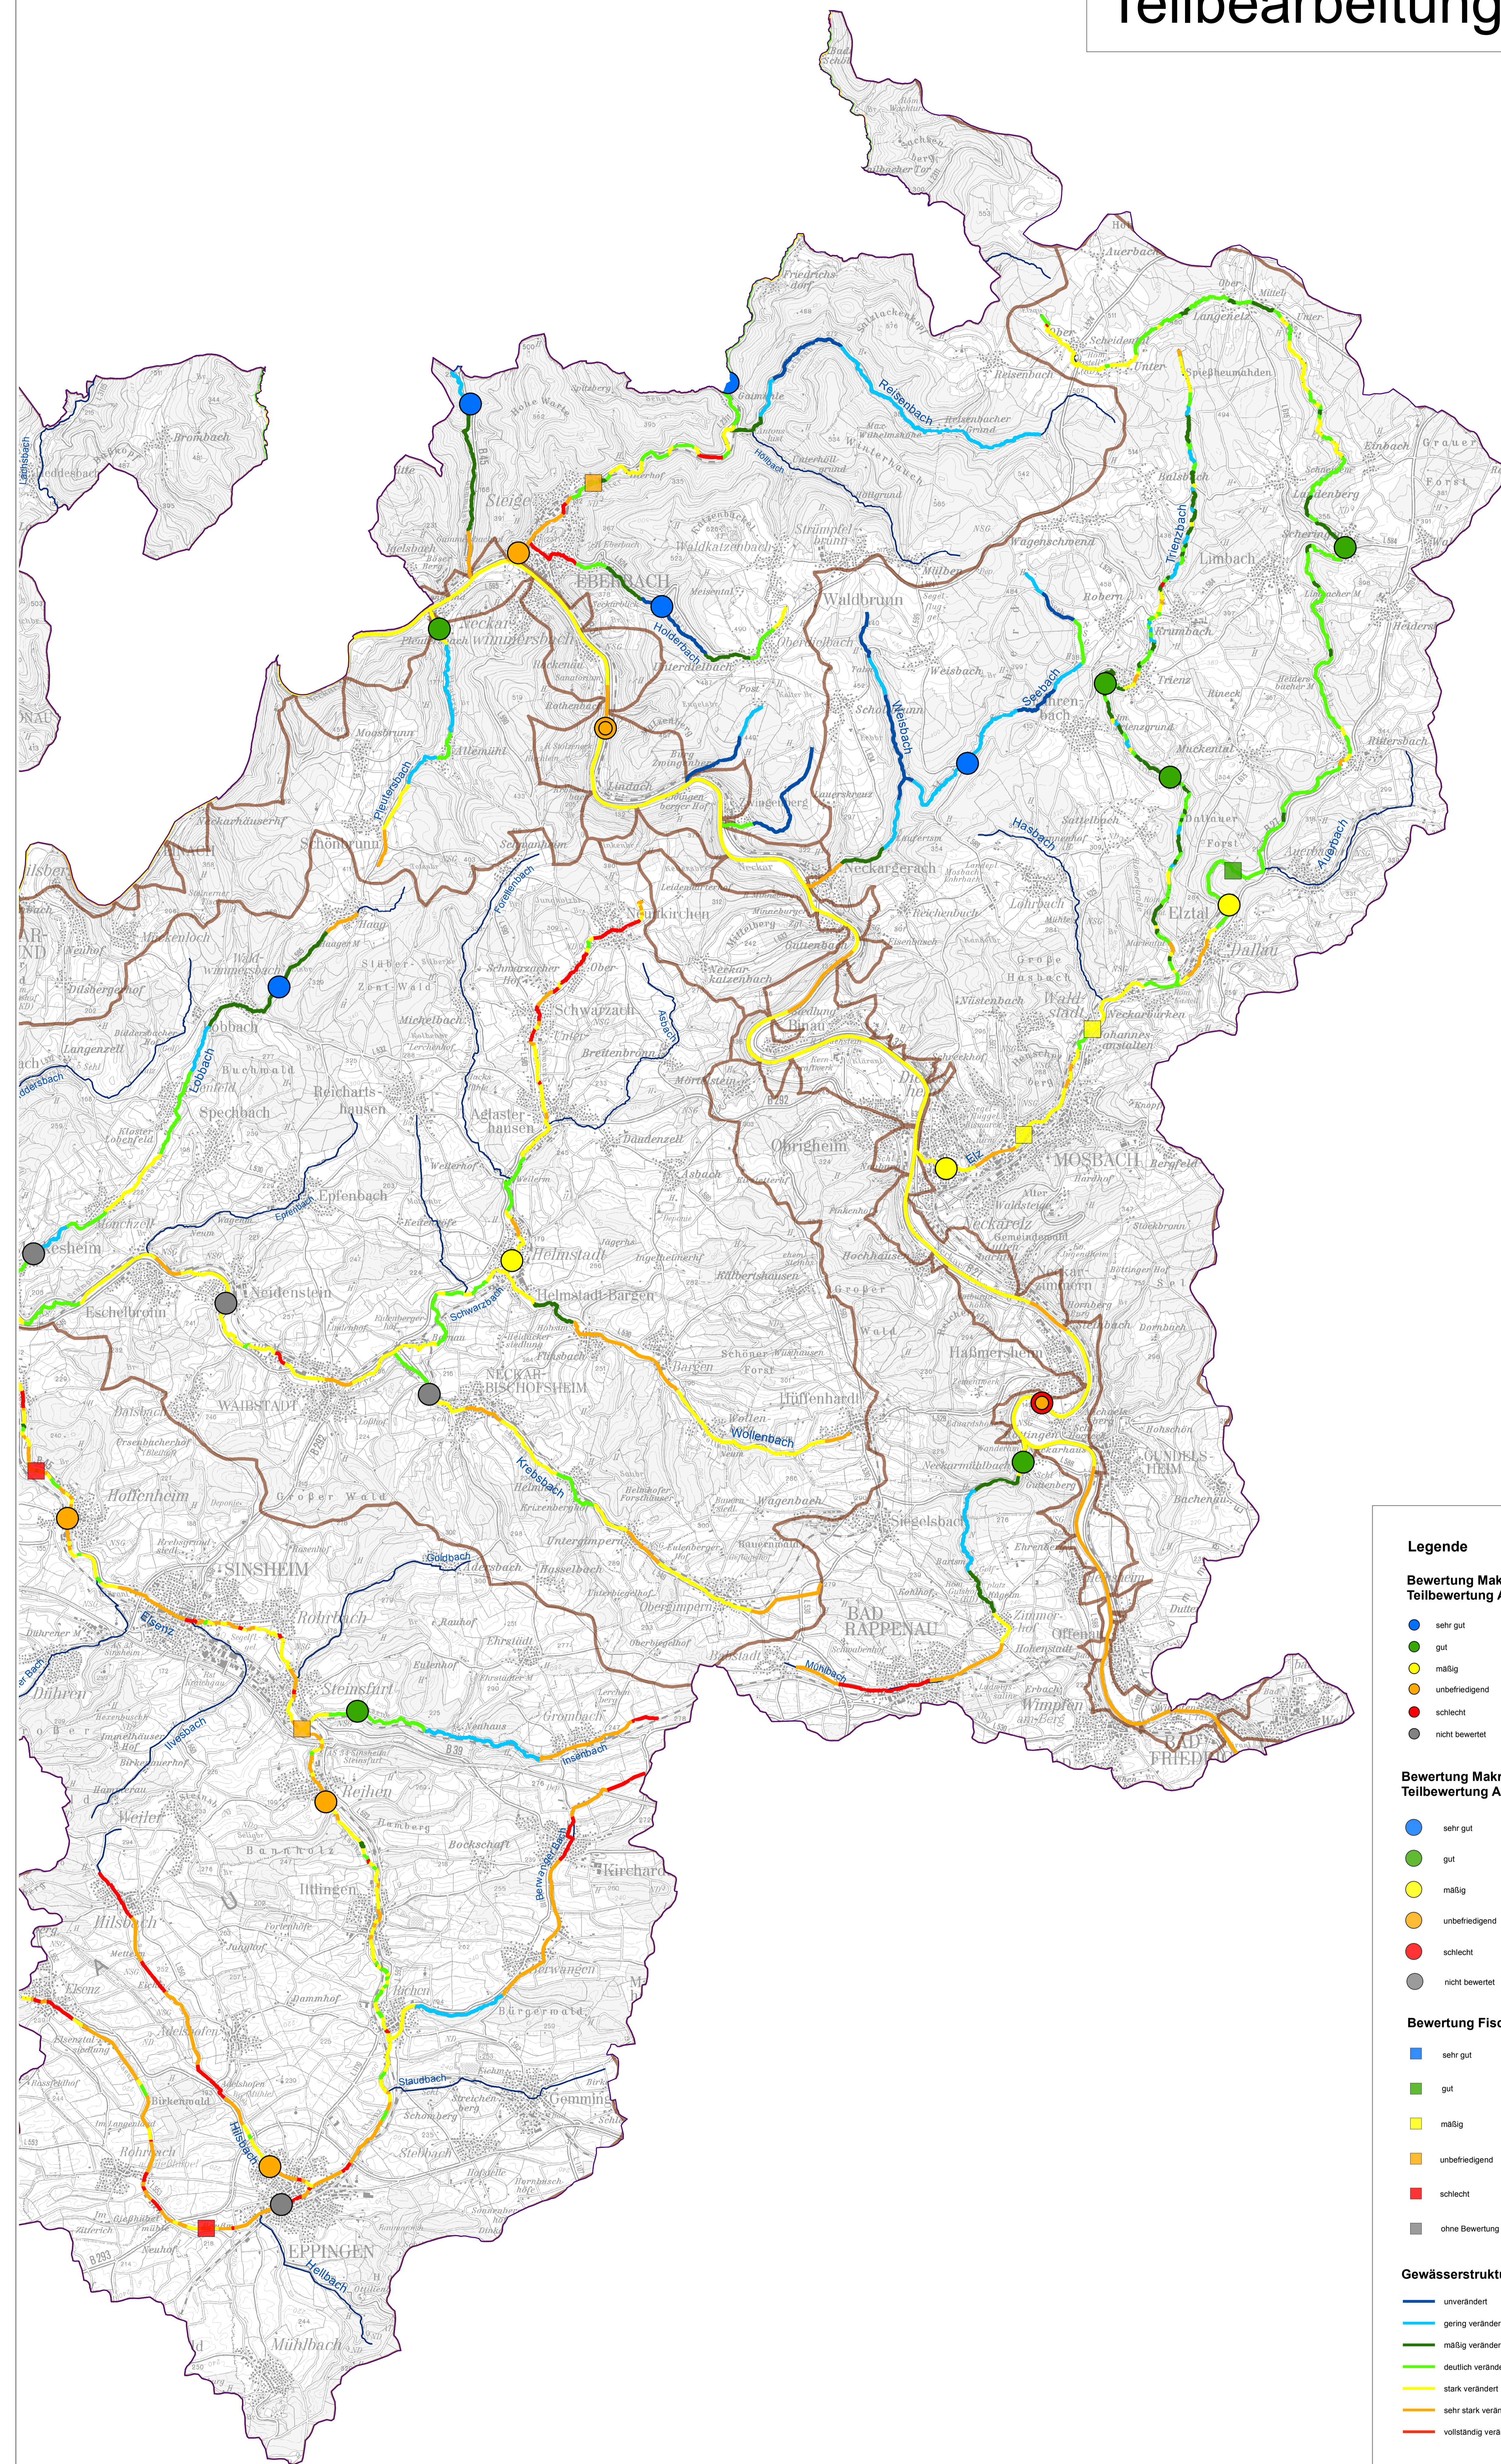

# Teilbearbeitungsgebiet 49 Ost

**Legende**

**Bewertung Makrozoobenthos  
Teilbewertung Allgemeine Degradation 2010 - 2012**

- sehr gut
- gut
- mäßig
- unbefriedigend
- schlecht
- nicht bewertet

**Bewertung Makrozoobenthos  
Teilbewertung Allgemeine Degradation 2009**

- sehr gut
- gut
- mäßig
- unbefriedigend
- schlecht
- nicht bewertet

**Bewertung Fische 2013**

- sehr gut
- gut
- mäßig
- unbefriedigend
- schlecht
- ohne Bewertung

**Gewässerstruktur Übersichtsverfahren / Feinverfahren**

- unverändert
- gering verändert
- mäßig verändert
- deutlich verändert
- stark verändert
- sehr stark verändert
- vollständig verändert

— Gewässer Teilnetz WRRL  
 ▭ Wasserkörper

  
 Baden-Württemberg  
 REGIERUNGSPRÄSIDIUM KARLSRUHE

Maßstab: 1 : 51 000  
 bei Plangröße A0  
 Datum: 10.06.2014