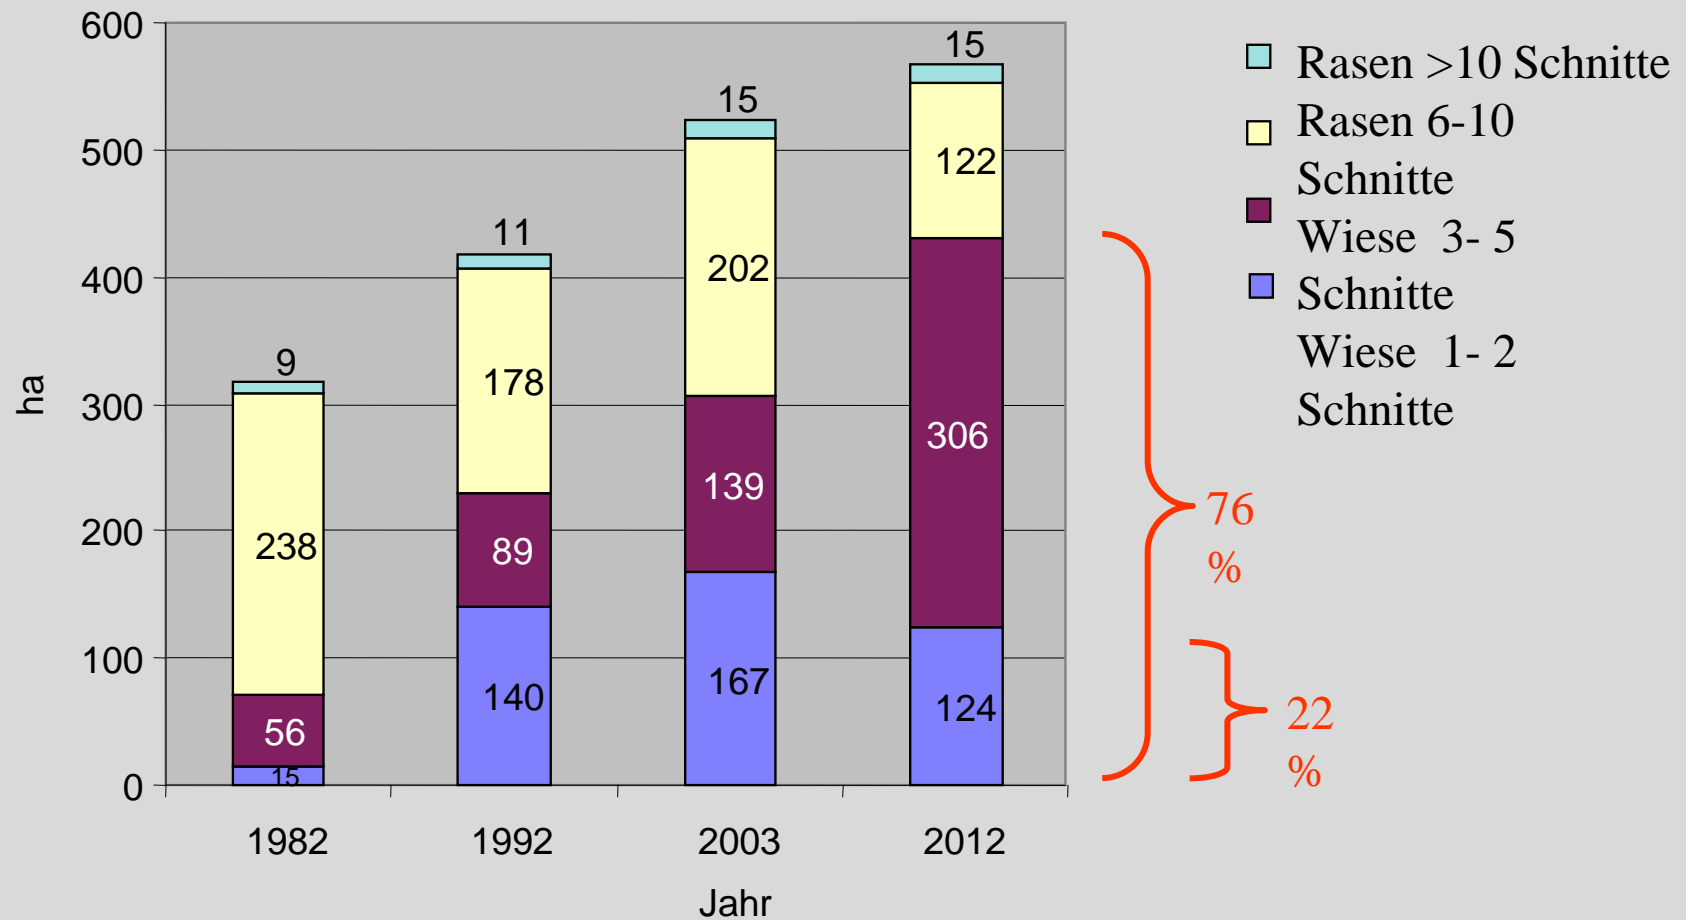

**Aktionsplan
Biologische Vielfalt
– 111-Arten-Korb**

| | |
|--------------------------|---|
| 111- Arten- Korb | Alt- und Totholzkonzept im Wald |
| Biodiversitäts- Check | Klimawandel und biologische Vielfalt |

 Baden-Württemberg
 UNIVERSITÄT FÜR ANGEWANDTE NATURWISSENSCHAFTEN UND VERBUND

Friedrichsplatz

Battstraße, Mai 1982

Entwicklung Wiesenflächen in ha

Rasen- und Wiesenpflege - Schnitthäufigkeiten

Grünzug Schmallen