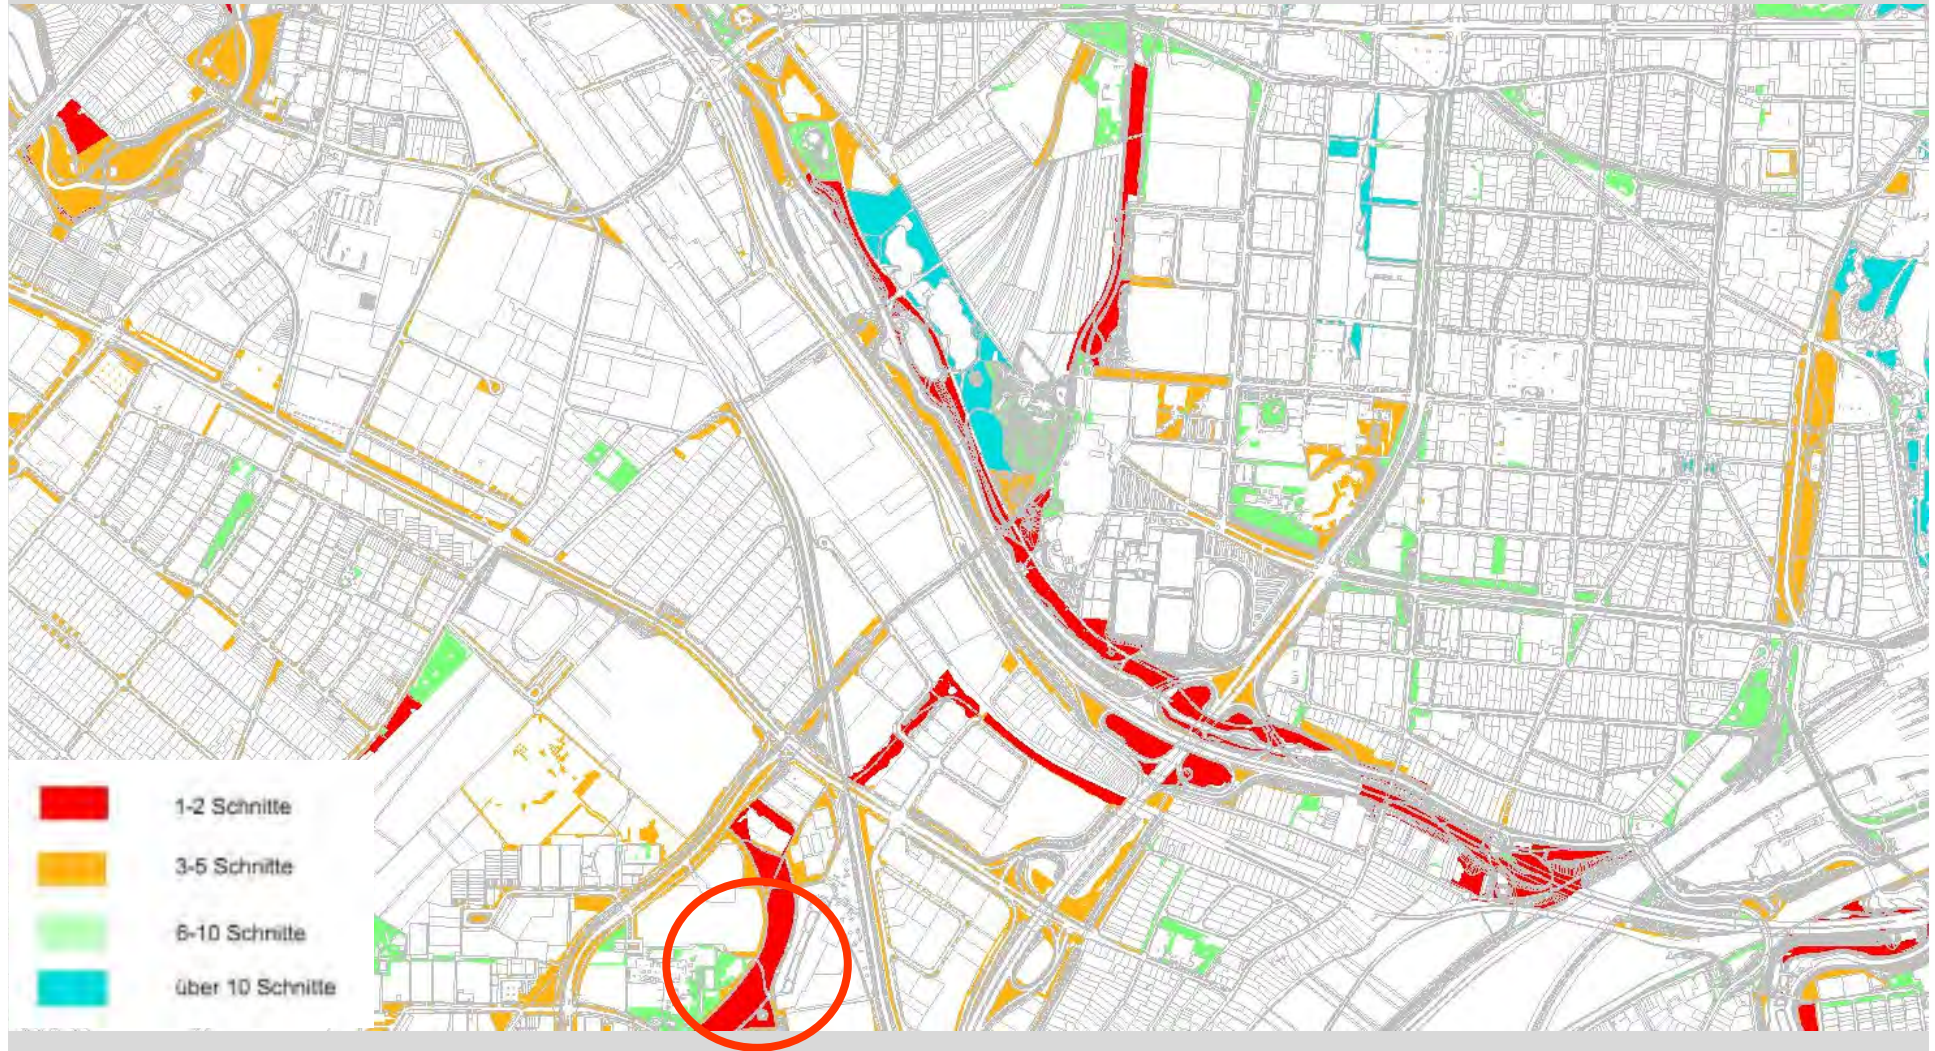

 Baden-Württemberg
 UNIVERSITÄT FÜR ANGEWANDTE NATURWISSENSCHAFTEN UND VERBUND

Friedrichsplatz

Battstraße, Mai 1982

Entwicklung Wiesenflächen in ha

Rasen- und Wiesenpflege - Schnitthäufigkeiten

Grünzug Schmallen

Grünzug Schmallen

Grünzug Schmallen

Grünzug Schmallen

Otto-Wels-Straße

Neureuter Straße

Bannwaldallee

Otto-Wels-Straße

Weinbrenner Platz

Weinbrenner Platz

Pforzheimer Straße

Ebertstraße

Brauerstraße

<http://commons.wikimedia.org/wiki/File:Riesenknoeterich.jpg>

Kaiserallee

Elsa-Brandström-Straße

Karlsruher Satzung über das Reinigen, Räumen und Bestreuen der Gehwege